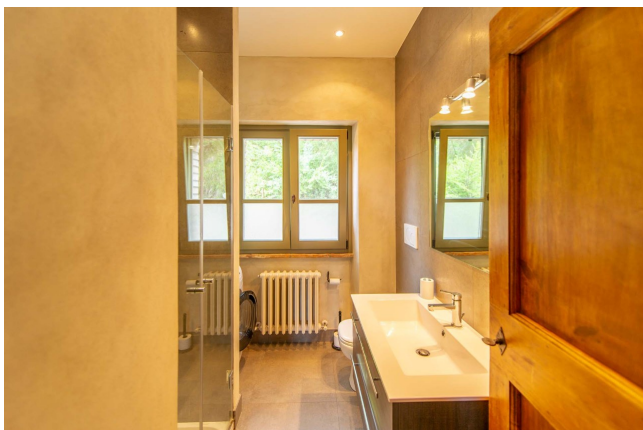

Location 3436

CASALE
BOHEMIEN
UMBERTIDE (PG)

Il Casale si trova a 10 minuti da Umbertide, ha 3 ettari di terreno, 5 camere da letto, 3 servizi, piscina. Energia disponibile Kw 11. Facile da raggiungere con parcheggio mezzi e auto.