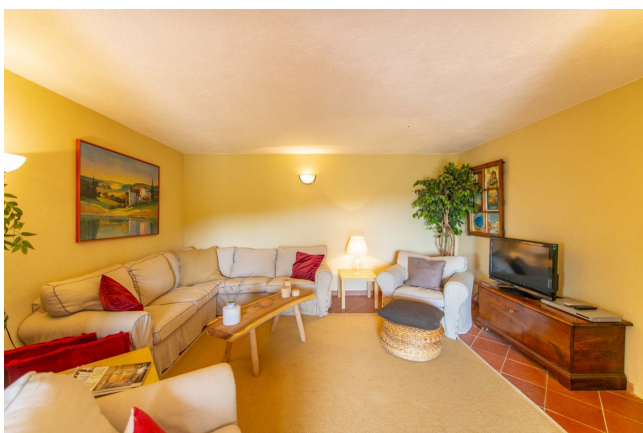

Location 3436

CASALE
BOHEMIEN
UMBERTIDE (PG)

Il Casale si trova a 10 minuti da Umbertide, ha 3 ettari di terreno, 5 camere da letto, 3 servizi, piscina. Energia disponibile Kw 11. Facile da raggiungere con parcheggio mezzi e auto.