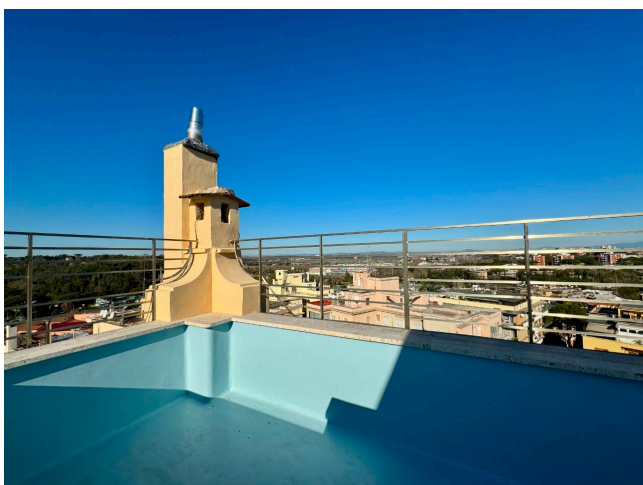

Location 3430

ATTICO
MODERNO
ROMA (RM) SALARIO - TRIESTE

Superattico di recente ristrutturazione circondato da terrazza con piscina. Internamente ingresso su salone openspace, bagno blu scenico, cucina con isola, stanza da letto, studio e servizi