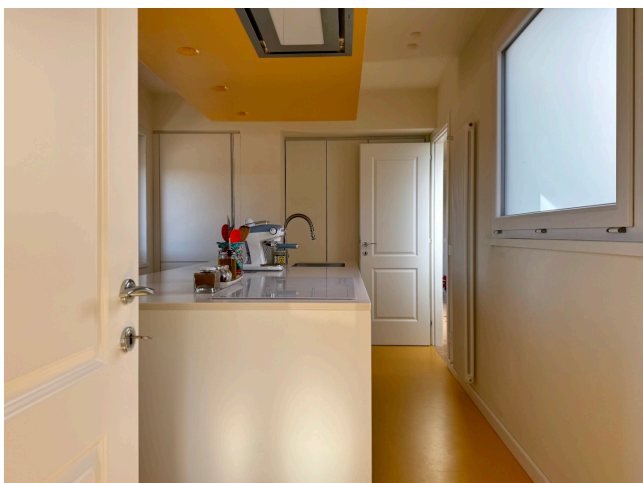

Location 3430

ATTICO
MODERNO
ROMA (RM) SALARIO - TRIESTE

Superattico di recente ristrutturazione circondato da terrazza con piscina. Internamente ingresso su salone openspace, bagno blu scenico, cucina con isola, stanza da letto, studio e servizi