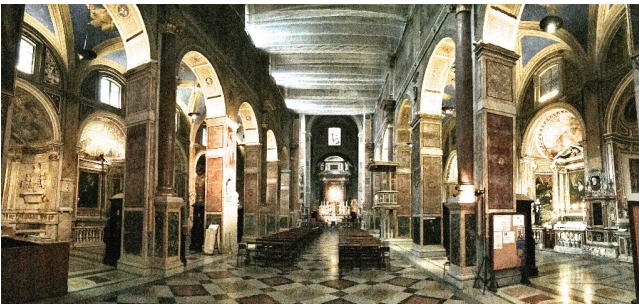

## Location 343

CHIESA  
CLASSICA  
ROMA (RM) TRIDENTE

Si può consultare la scheda online di questa location all'indirizzo <http://www.inlocation.it/location/343>