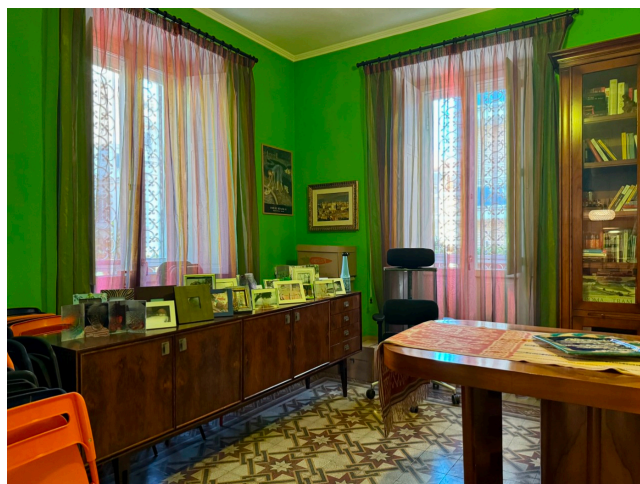

Location 3429

APPARTAMENTO
BOHEMIEN
ROMA (RM) SALARIO - TRIESTE

Appartamento al 1° piano dall'atmosfera calda. Arredi e pavimenti anni 50/70 con varie stanze notte collegate tra loro.

Si può consultare la scheda online di questa location all'indirizzo <http://www.inlocation.it/location/3429>