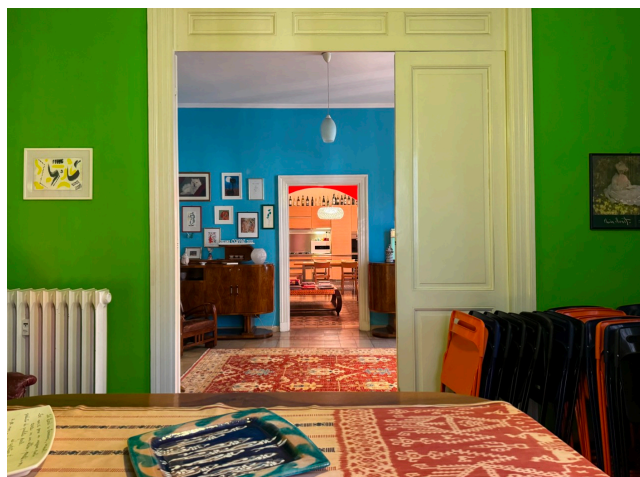

Location 3429

APPARTAMENTO
BOHEMIEN
ROMA (RM) SALARIO - TRIESTE

Appartamento al 1° piano dall'atmosfera calda. Arredi e pavimenti anni 50/70 con varie stanze notte collegate tra loro.

Si può consultare la scheda online di questa location all'indirizzo <http://www.inlocation.it/location/3429>