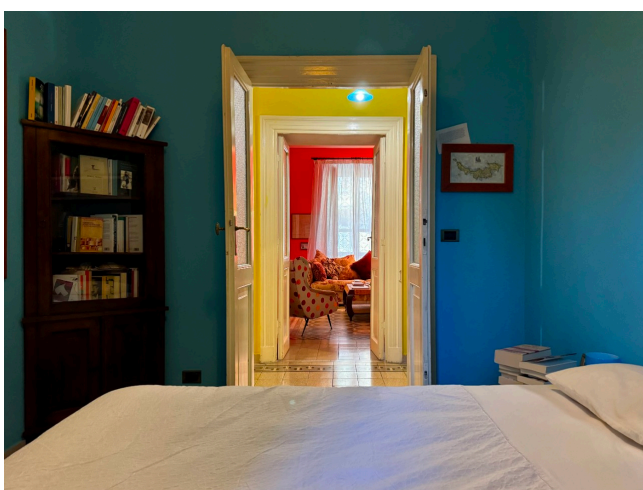

Location 3429

APPARTAMENTO
BOHEMIEN
ROMA (RM) SALARIO - TRIESTE

Appartamento al 1° piano dall'atmosfera calda. Arredi e pavimenti anni 50/70 con varie stanze notte collegate tra loro.

Si può consultare la scheda online di questa location all'indirizzo <http://www.inlocation.it/location/3429>