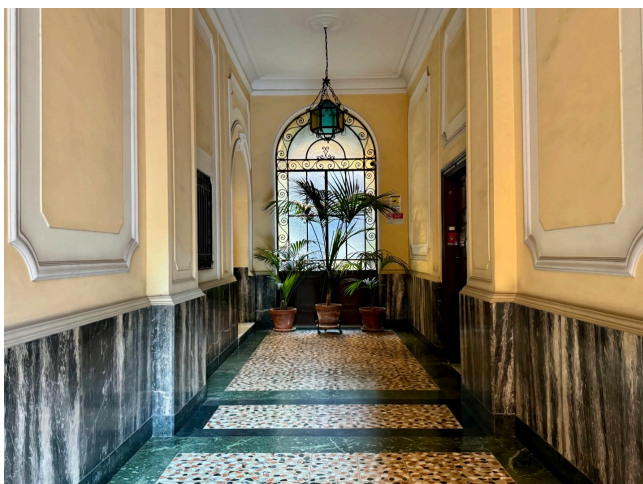

Location 3429

APPARTAMENTO
BOHEMIEN
ROMA (RM) SALARIO - TRIESTE

Appartamento al 1° piano dall'atmosfera calda. Arredi e pavimenti anni 50/70 con varie stanze notte collegate tra loro.

Si può consultare la scheda online di questa location all'indirizzo <http://www.inlocation.it/location/3429>