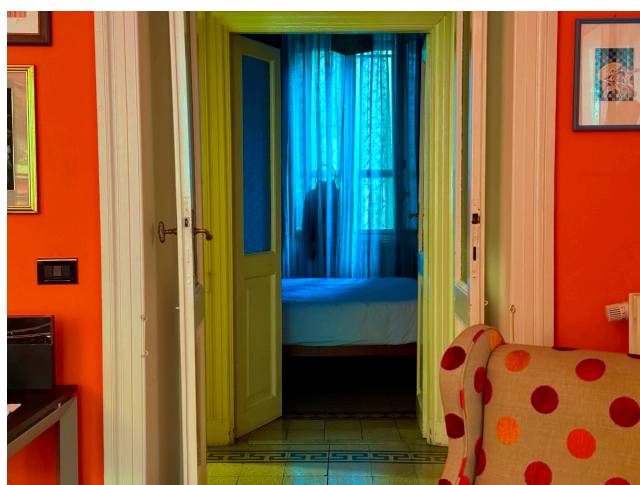

Location 3429

APPARTAMENTO
BOHEMIEN
ROMA (RM) SALARIO - TRIESTE

Appartamento al 1° piano dall'atmosfera calda. Arredi e pavimenti anni 50/70 con varie stanze notte collegate tra loro.

Si può consultare la scheda online di questa location all'indirizzo <http://www.inlocation.it/location/3429>