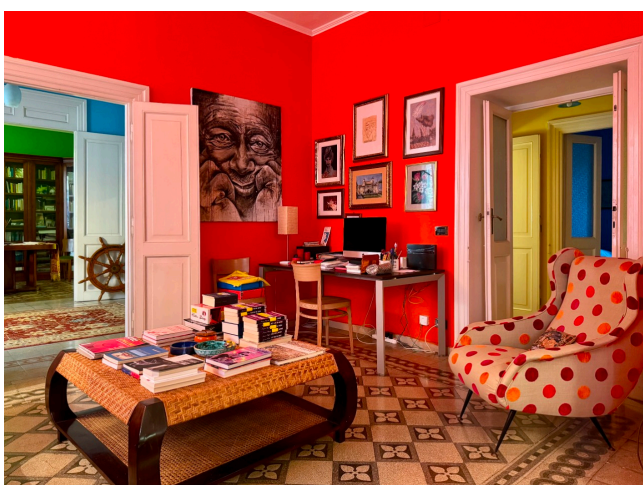

Location 3429

APPARTAMENTO
BOHEMIEN
ROMA (RM) SALARIO - TRIESTE

Appartamento al 1° piano dall'atmosfera calda. Arredi e pavimenti anni 50/70 con varie stanze notte collegate tra loro.

Si può consultare la scheda online di questa location all'indirizzo <http://www.inlocation.it/location/3429>