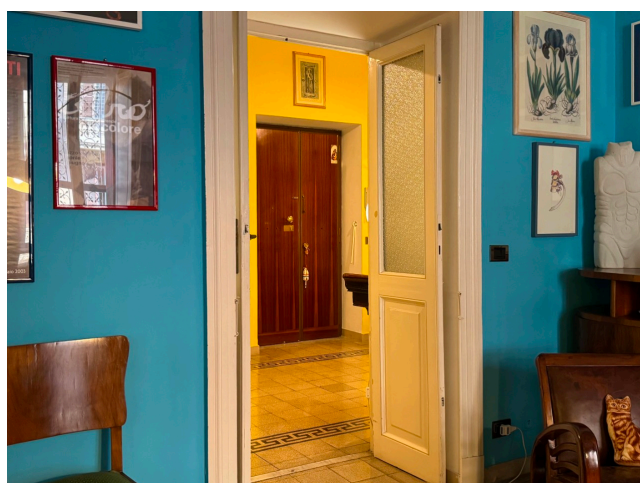

Location 3429

APPARTAMENTO
BOHEMIEN
ROMA (RM) SALARIO - TRIESTE

Appartamento al 1° piano dall'atmosfera calda. Arredi e pavimenti anni 50/70 con varie stanze notte collegate tra loro.

Si può consultare la scheda online di questa location all'indirizzo <http://www.inlocation.it/location/3429>