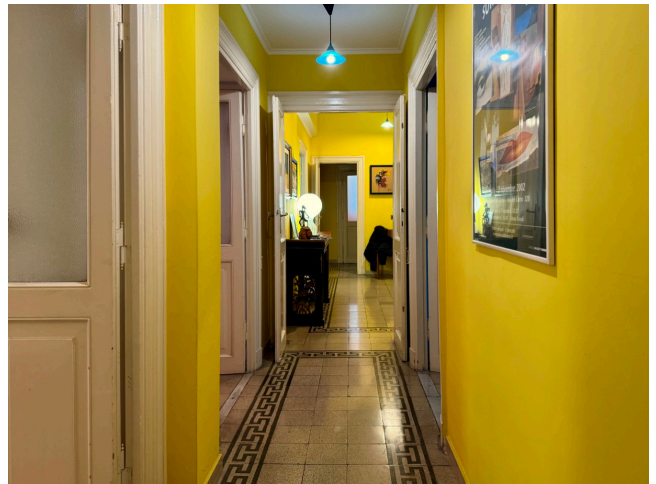

Location 3429

APPARTAMENTO
BOHEMIEN
ROMA (RM) SALARIO - TRIESTE

Appartamento al 1° piano dall'atmosfera calda. Arredi e pavimenti anni 50/70 con varie stanze notte collegate tra loro.

Si può consultare la scheda online di questa location all'indirizzo <http://www.inlocation.it/location/3429>