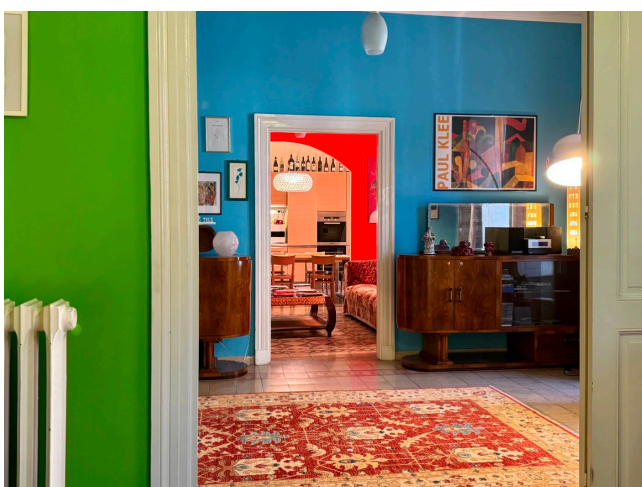

Location 3429

APPARTAMENTO
BOHEMIEN
ROMA (RM) SALARIO - TRIESTE

Appartamento al 1° piano dall'atmosfera calda. Arredi e pavimenti anni 50/70 con varie stanze notte collegate tra loro.

Si può consultare la scheda online di questa location all'indirizzo <http://www.inlocation.it/location/3429>