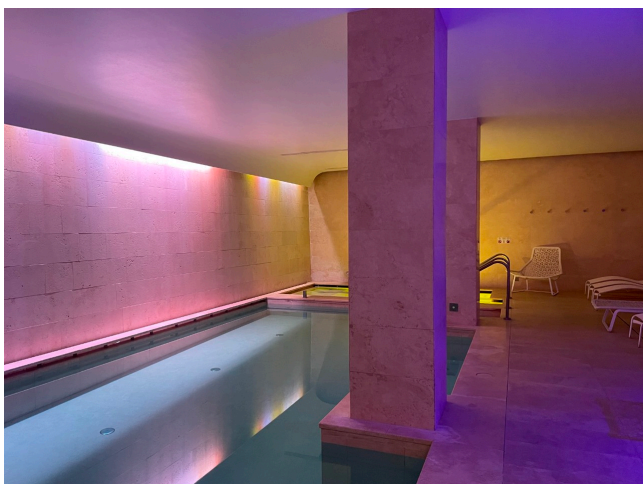

Location 3428

HOTEL
MODERNO
ROMA (RM) TERMINI - VENETO

Lussuoso hotel in stile moderno, ristorante openspace con colonne, spazi esterni attrezzati, suite e spa.

Si può consultare la scheda online di questa location all'indirizzo <http://www.inlocation.it/location/3428>