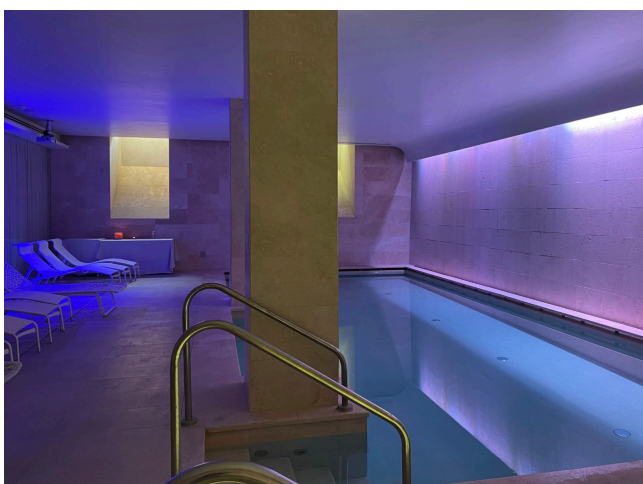

Location 3428

HOTEL
MODERNO
ROMA (RM) TERMINI - VENETO

Lussuoso hotel in stile moderno, ristorante openspace con colonne, spazi esterni attrezzati, suite e spa.

Si può consultare la scheda online di questa location all'indirizzo <http://www.inlocation.it/location/3428>