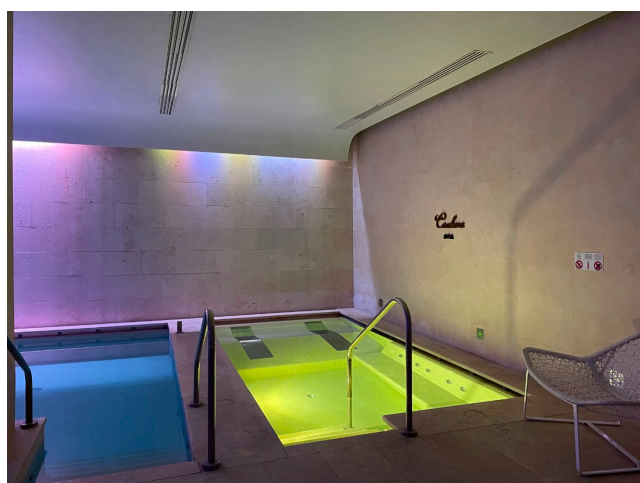

Location 3428

HOTEL
MODERNO
ROMA (RM) TERMINI - VENETO

Lussuoso hotel in stile moderno, ristorante openspace con colonne, spazi esterni attrezzati, suite e spa.

Si può consultare la scheda online di questa location all'indirizzo <http://www.inlocation.it/location/3428>