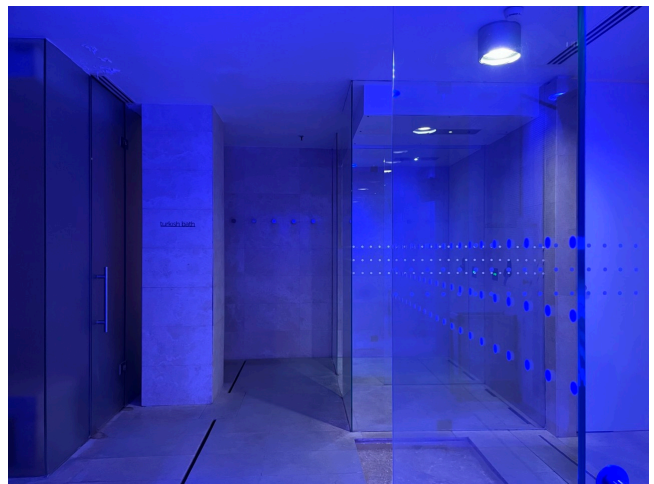

Location 3428

HOTEL
MODERNO
ROMA (RM) TERMINI - VENETO

Lussuoso hotel in stile moderno, ristorante openspace con colonne, spazi esterni attrezzati, suite e spa.

Si può consultare la scheda online di questa location all'indirizzo <http://www.inlocation.it/location/3428>