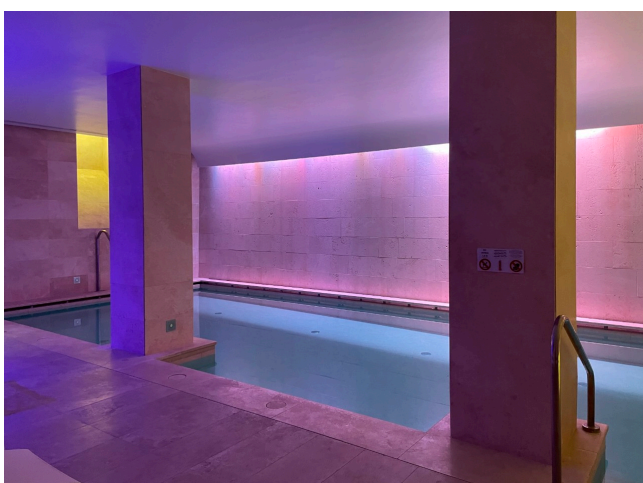

Location 3428

HOTEL
MODERNO
ROMA (RM) TERMINI - VENETO

Lussuoso hotel in stile moderno, ristorante openspace con colonne, spazi esterni attrezzati, suite e spa.

Si può consultare la scheda online di questa location all'indirizzo <http://www.inlocation.it/location/3428>