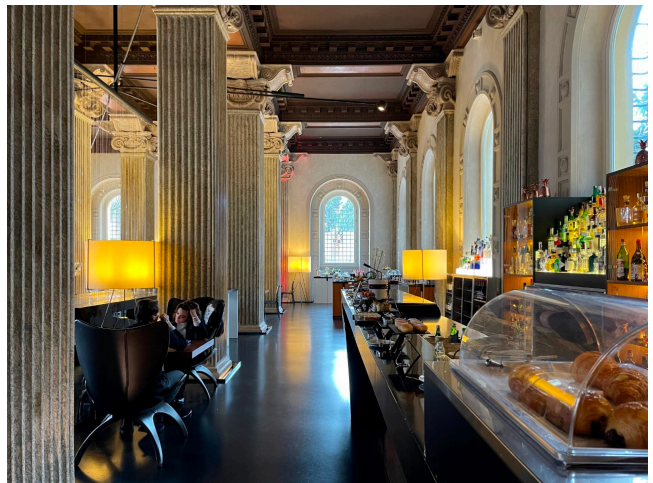

Location 3428

HOTEL
MODERNO
ROMA (RM) TERMINI - VENETO

Lussuoso hotel in stile moderno, ristorante openspace con colonne, spazi esterni attrezzati, suite e spa.

Si può consultare la scheda online di questa location all'indirizzo <http://www.inlocation.it/location/3428>