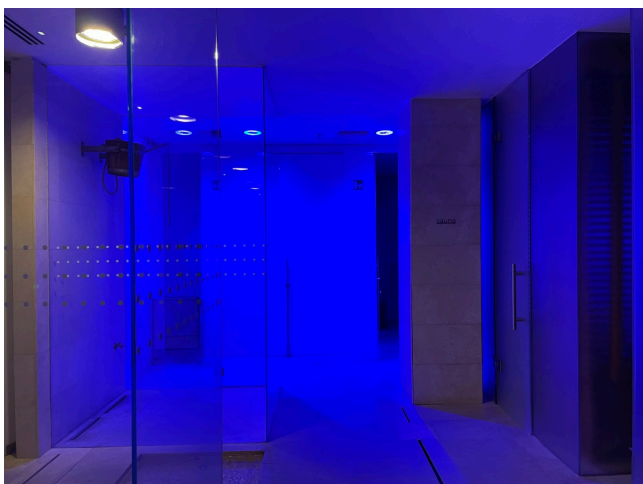

Location 3428

HOTEL
MODERNO
ROMA (RM) TERMINI - VENETO

Lussuoso hotel in stile moderno, ristorante openspace con colonne, spazi esterni attrezzati, suite e spa.

Si può consultare la scheda online di questa location all'indirizzo <http://www.inlocation.it/location/3428>