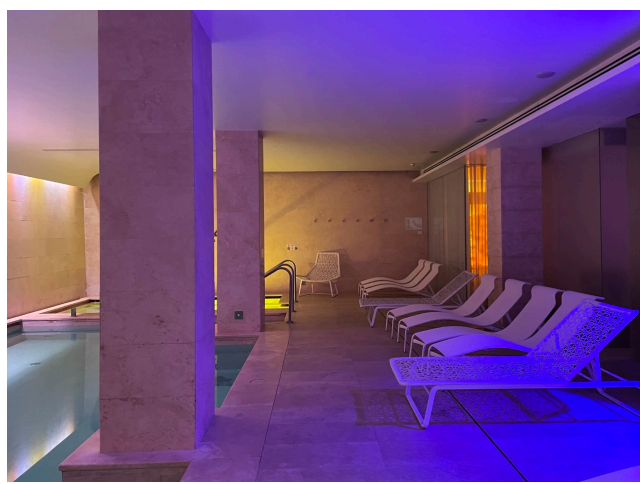

Location 3428

HOTEL
MODERNO
ROMA (RM) TERMINI - VENETO

Lussuoso hotel in stile moderno, ristorante openspace con colonne, spazi esterni attrezzati, suite e spa.

Si può consultare la scheda online di questa location all'indirizzo <http://www.inlocation.it/location/3428>