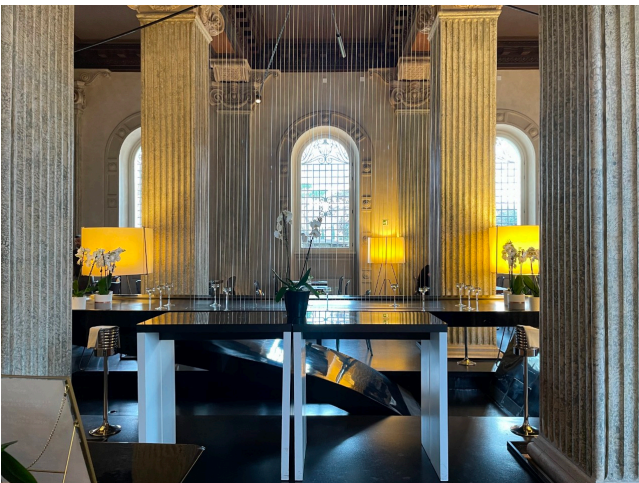

Location 3428

HOTEL
MODERNO
ROMA (RM) TERMINI - VENETO

Lussuoso hotel in stile moderno, ristorante openspace con colonne, spazi esterni attrezzati, suite e spa.

Si può consultare la scheda online di questa location all'indirizzo <http://www.inlocation.it/location/3428>