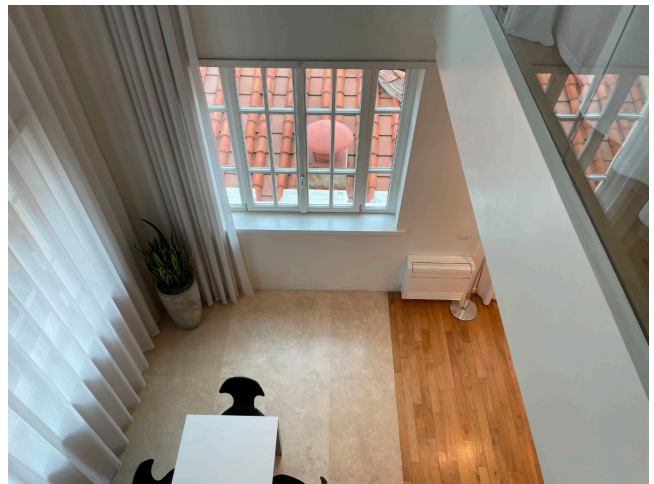

Location 3428

HOTEL
MODERNO
ROMA (RM) TERMINI - VENETO

Lussuoso hotel in stile moderno, ristorante openspace con colonne, spazi esterni attrezzati, suite e spa.

Si può consultare la scheda online di questa location all'indirizzo <http://www.inlocation.it/location/3428>