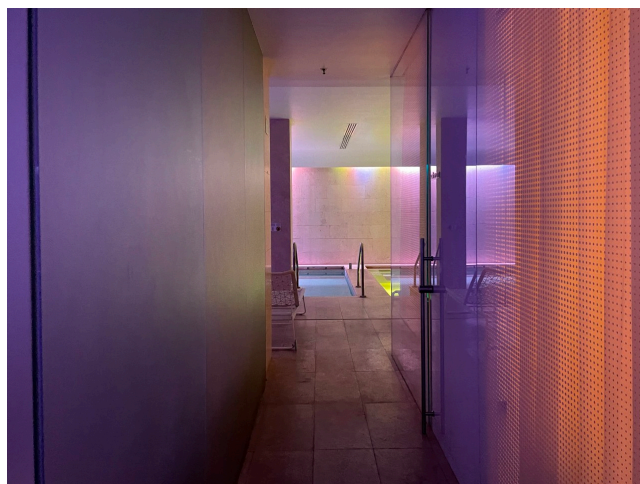

Location 3428

HOTEL
MODERNO
ROMA (RM) TERMINI - VENETO

Lussuoso hotel in stile moderno, ristorante openspace con colonne, spazi esterni attrezzati, suite e spa.

Si può consultare la scheda online di questa location all'indirizzo <http://www.inlocation.it/location/3428>