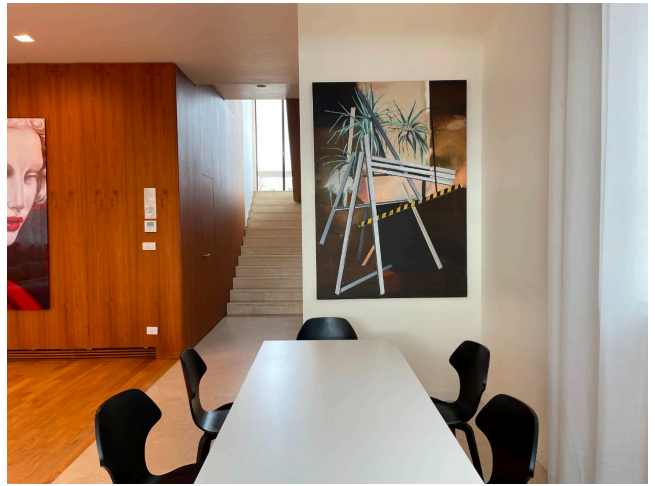

Location 3428

HOTEL
MODERNO
ROMA (RM) TERMINI - VENETO

Lussuoso hotel in stile moderno, ristorante openspace con colonne, spazi esterni attrezzati, suite e spa.

Si può consultare la scheda online di questa location all'indirizzo <http://www.inlocation.it/location/3428>