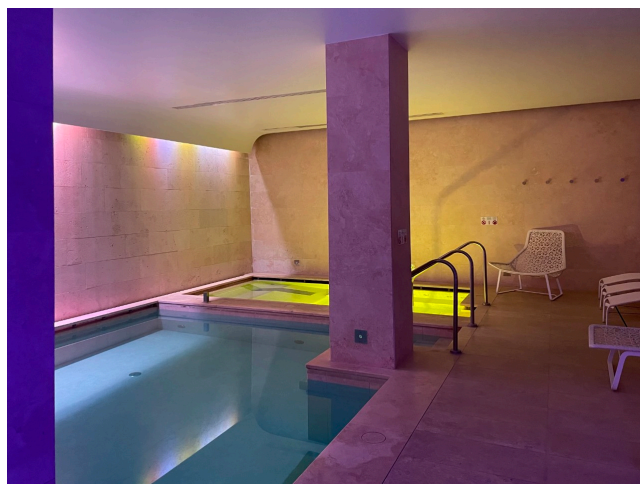

Location 3428

HOTEL
MODERNO
ROMA (RM) TERMINI - VENETO

Lussuoso hotel in stile moderno, ristorante openspace con colonne, spazi esterni attrezzati, suite e spa.

Si può consultare la scheda online di questa location all'indirizzo <http://www.inlocation.it/location/3428>