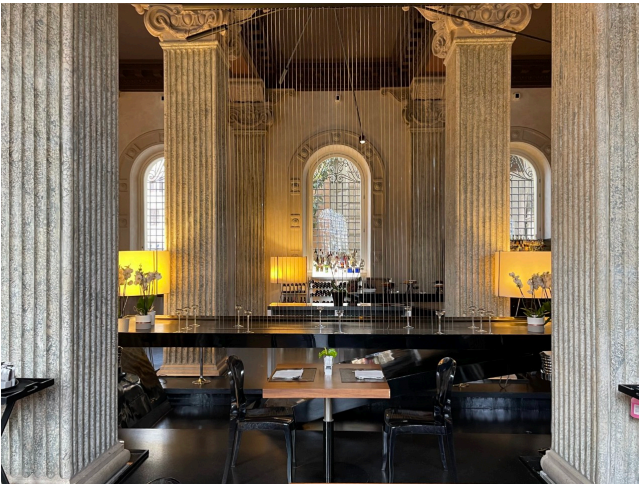

Location 3428

HOTEL
MODERNO
ROMA (RM) TERMINI - VENETO

Lussuoso hotel in stile moderno, ristorante openspace con colonne, spazi esterni attrezzati, suite e spa.

Si può consultare la scheda online di questa location all'indirizzo <http://www.inlocation.it/location/3428>