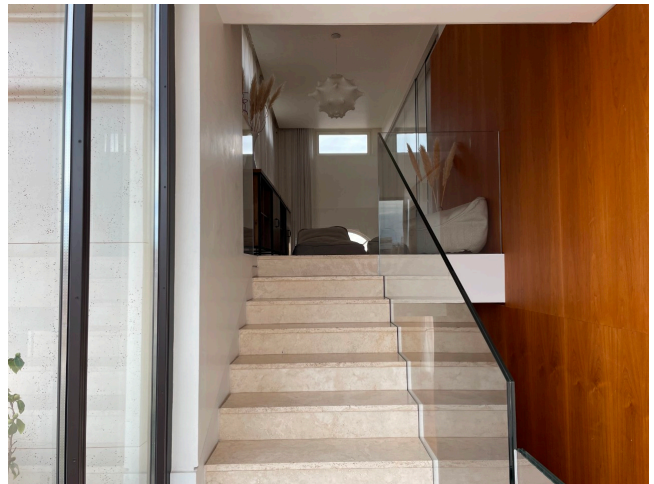

Location 3428

HOTEL
MODERNO
ROMA (RM) TERMINI - VENETO

Lussuoso hotel in stile moderno, ristorante openspace con colonne, spazi esterni attrezzati, suite e spa.

Si può consultare la scheda online di questa location all'indirizzo <http://www.inlocation.it/location/3428>