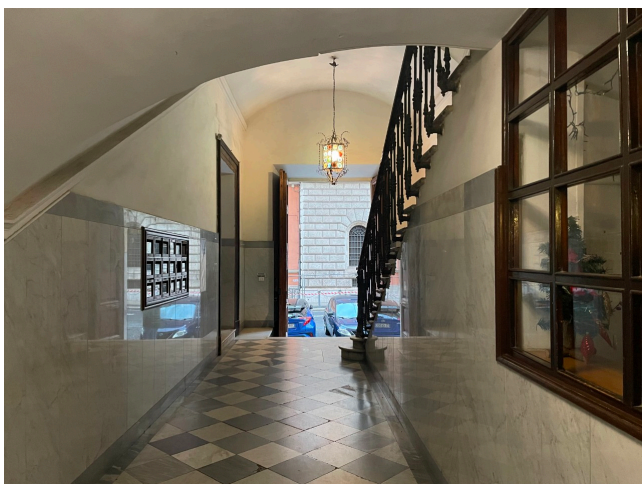

## Location 3427

CHIESA

ROMA (RM) TERMINI - VENETO

Spazi religiosi composti da grande chiesa con panche ed altare e una sala annessa sempre con vetrate colorate.

Si può consultare la scheda online di questa location all'indirizzo <http://www.inlocation.it/location/3427>