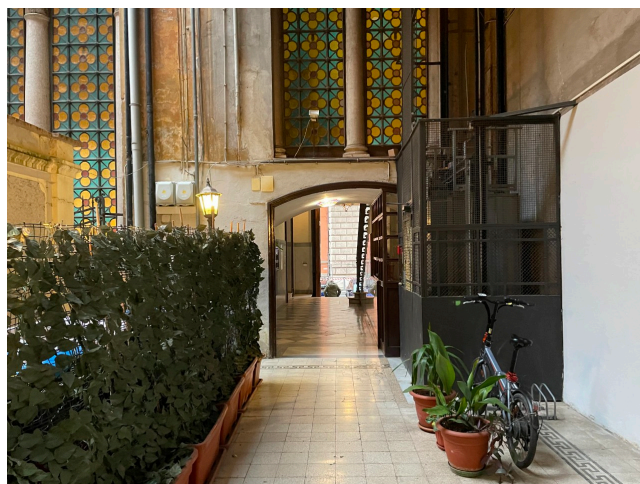

## Location 3427

CHIESA

ROMA (RM) TERMINI - VENETO

Spazi religiosi composti da grande chiesa con panche ed altare e una sala annessa sempre con vetrate colorate.

Si può consultare la scheda online di questa location all'indirizzo <http://www.inlocation.it/location/3427>