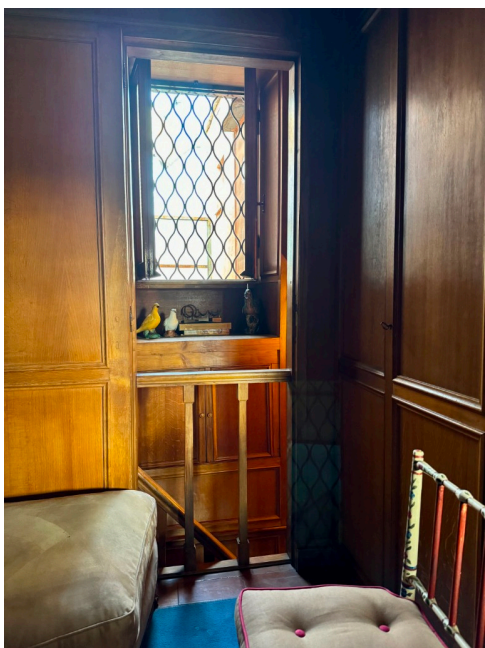

Location 3426

ATTICO
ANTICO
ROMA (RM) NAVONA / CAMPO DE' FIORI / PANTHEON

Elegante attico al centro di Roma con soffitti a cassettoni affrescati, splendida vista sui tetti e le vie limitrofe. Internamente salotto dal lusso antico, sala da pranzo, studio e grande camera da letto, al livello superiore mansarda con studio e terrazzino inserito tra i tetti.