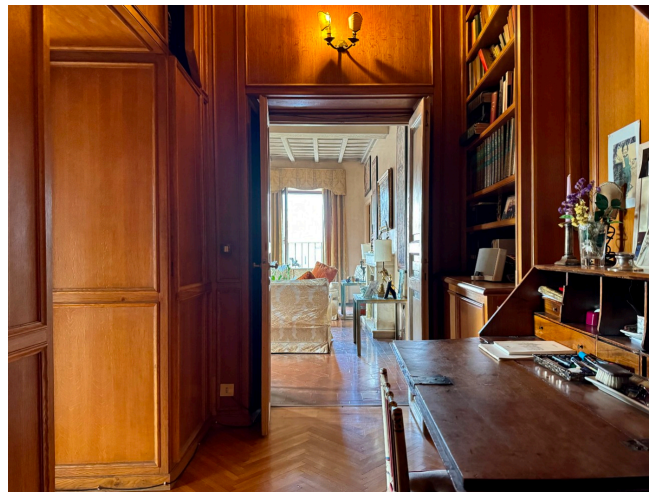

Location 3426

ATTICO
ANTICO
ROMA (RM) NAVONA / CAMPO DE' FIORI / PANTHEON

Elegante attico al centro di Roma con soffitti a cassettoni affrescati, splendida vista sui tetti e le vie limitrofe. Internamente salotto dal lusso antico, sala da pranzo, studio e grande camera da letto, al livello superiore mansarda con studio e terrazzino inserito tra i tetti.