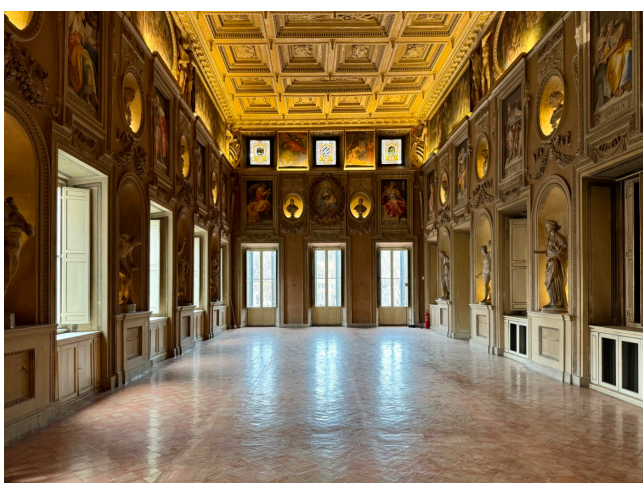

Location 3424

VILLA
ANTICA
ROMA (RM) NAVONA / CAMPO DE' FIORI / PANTHEON

Non più disponibile - Palazzo al centro di Roma, piano nobile di oltre 1.000 mq, più di 12 saloni consecutivi con affreschi, grande terrazza, giardini privati ed aree di servizio per reparti e catering. ok corrente elettrica