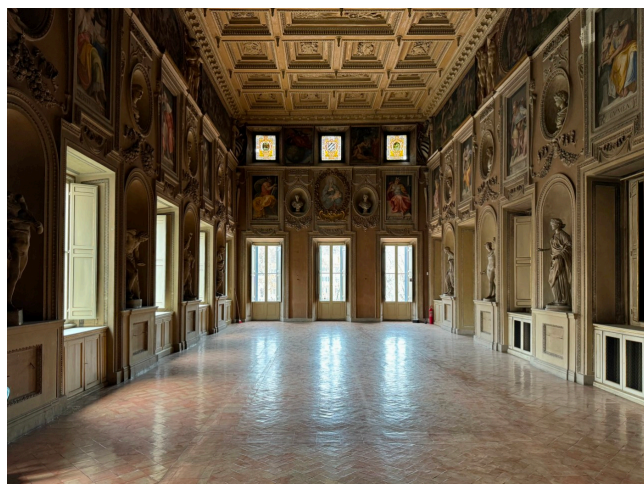

Location 3424

VILLA
ANTICA
ROMA (RM) NAVONA / CAMPO DE' FIORI / PANTHEON

Non più disponibile - Palazzo al centro di Roma, piano nobile di oltre 1.000 mq, più di 12 saloni consecutivi con affreschi, grande terrazza, giardini privati ed aree di servizio per reparti e catering. ok corrente elettrica