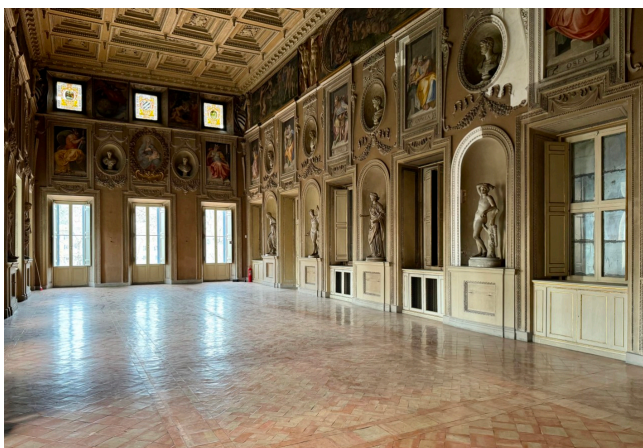

Location 3424

VILLA
ANTICA
ROMA (RM) NAVONA / CAMPO DE' FIORI / PANTHEON

Non più disponibile - Palazzo al centro di Roma, piano nobile di oltre 1.000 mq, più di 12 saloni consecutivi con affreschi, grande terrazza, giardini privati ed aree di servizio per reparti e catering. ok corrente elettrica