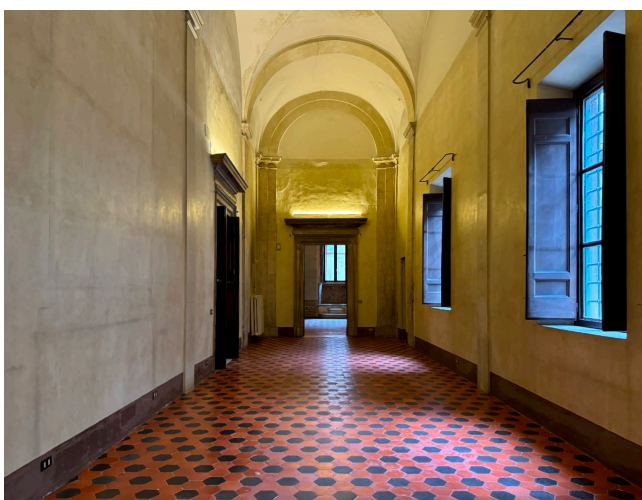

Location 3424

VILLA
ANTICA
ROMA (RM) NAVONA / CAMPO DE' FIORI / PANTHEON

Non più disponibile - Palazzo al centro di Roma, piano nobile di oltre 1.000 mq, più di 12 saloni consecutivi con affreschi, grande terrazza, giardini privati ed aree di servizio per reparti e catering. ok corrente elettrica