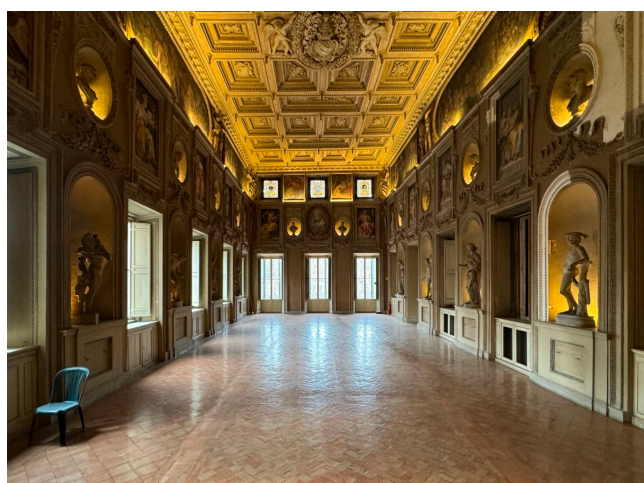

Location 3424

VILLA
ANTICA
ROMA (RM) NAVONA / CAMPO DE' FIORI / PANTHEON

Non più disponibile - Palazzo al centro di Roma, piano nobile di oltre 1.000 mq, più di 12 saloni consecutivi con affreschi, grande terrazza, giardini privati ed aree di servizio per reparti e catering. ok corrente elettrica