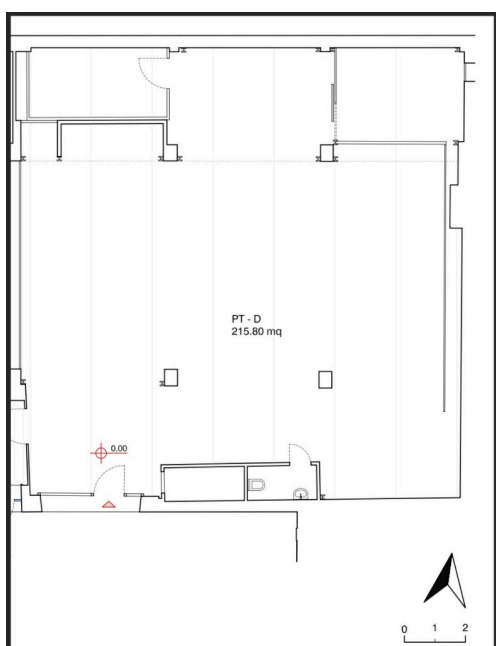

Location 3423

STUDIO FOTOGRAFICO
MODERNO
ROMA (RM) SAN LORENZO - TIBURTINO

Moderno studio fotografico con limbo.

Si può consultare la scheda online di questa location all'indirizzo <http://www.inlocation.it/location/3423>