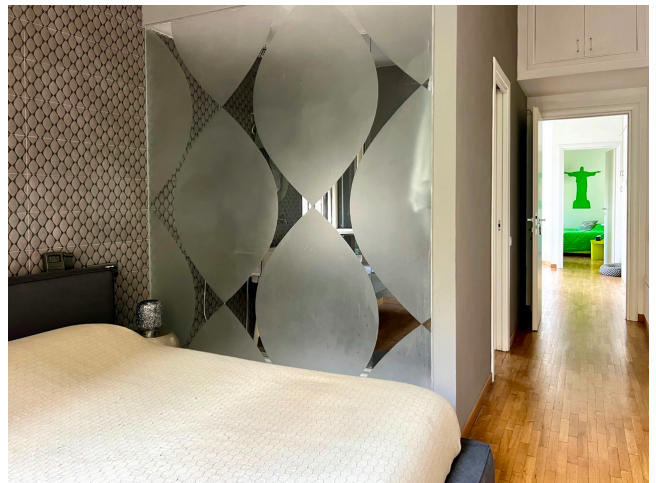

Location 3422

VILLA
BOHEMIEN
ROMA (RM) MONTESACRO

Villino disposto su due livelli. Toni eccentrici e colorati.

Si può consultare la scheda online di questa location all'indirizzo <http://www.inlocation.it/location/3422>