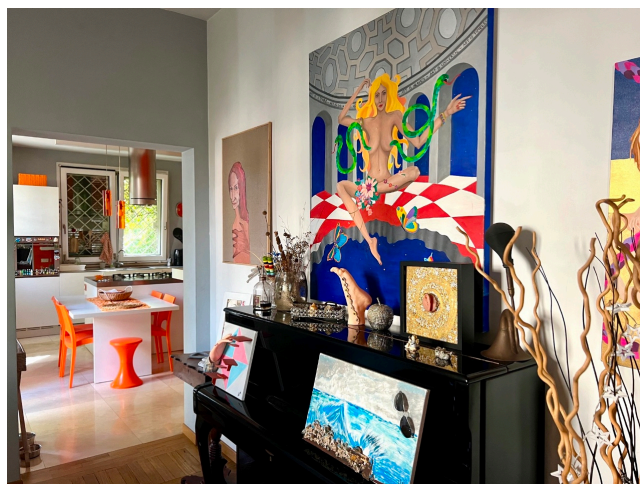

Location 3422

VILLA
BOHEMIEN
ROMA (RM) MONTESACRO

Villino disposto su due livelli. Toni eccentrici e colorati.

Si può consultare la scheda online di questa location all'indirizzo <http://www.inlocation.it/location/3422>