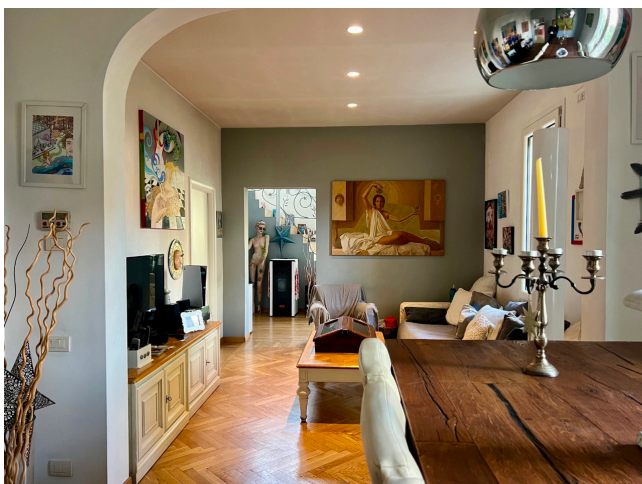

Location 3422

VILLA
BOHEMIEN
ROMA (RM) MONTESACRO

Villino disposto su due livelli. Toni eccentrici e colorati.

Si può consultare la scheda online di questa location all'indirizzo <http://www.inlocation.it/location/3422>