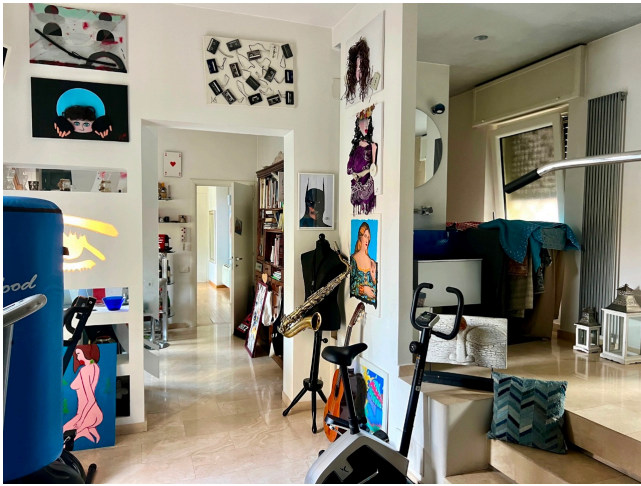

Location 3422

VILLA
BOHEMIEN
ROMA (RM) MONTESACRO

Villino disposto su due livelli. Toni eccentrici e colorati.

Si può consultare la scheda online di questa location all'indirizzo <http://www.inlocation.it/location/3422>