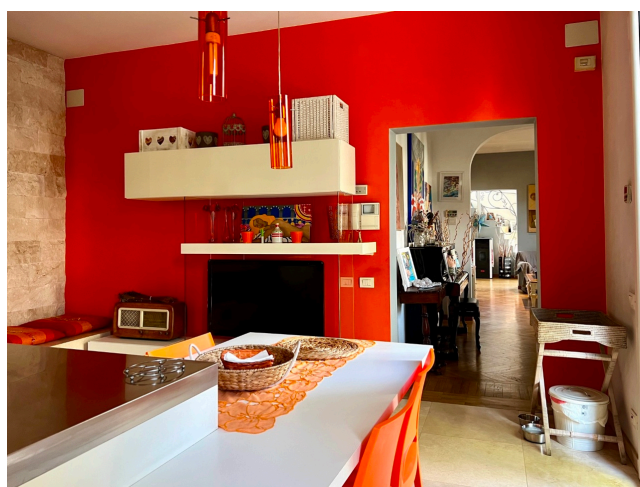

Location 3422

VILLA
BOHEMIEN
ROMA (RM) MONTESACRO

Villino disposto su due livelli. Toni eccentrici e colorati.

Si può consultare la scheda online di questa location all'indirizzo <http://www.inlocation.it/location/3422>