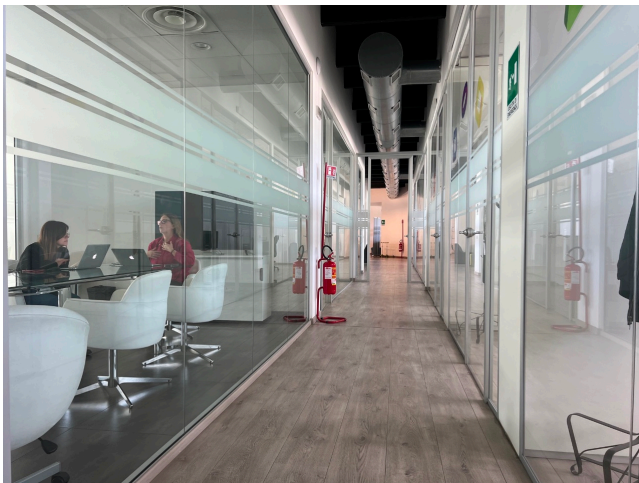

Location 3420

UFFICIO
MODERNO
ROMA (RM) ROMA NORD

Uffici moderni distribuiti su unico livello. Grandi stanze comuni e sale meeting. Spazi comodi.

Si può consultare la scheda online di questa location all'indirizzo <http://www.inlocation.it/location/3420>