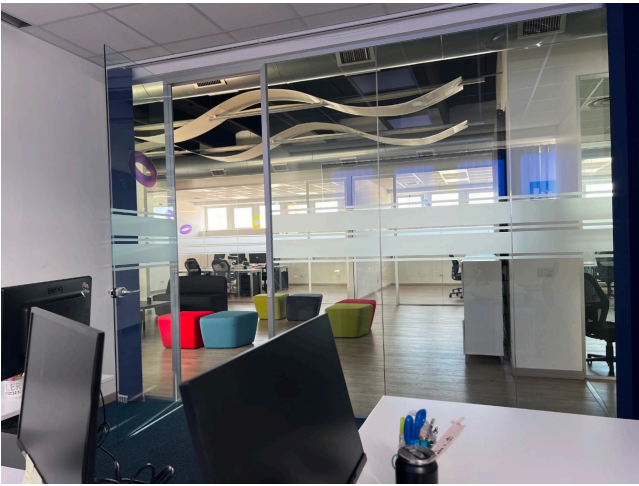

Location 3420

UFFICIO
MODERNO
ROMA (RM) ROMA NORD

Uffici moderni distribuiti su unico livello. Grandi stanze comuni e sale meeting. Spazi comodi.

Si può consultare la scheda online di questa location all'indirizzo <http://www.inlocation.it/location/3420>