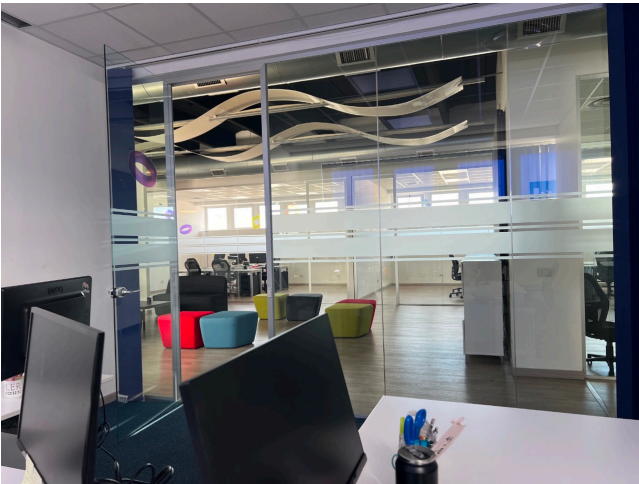

Location 3420

UFFICIO
MODERNO
ROMA (RM) ROMA NORD

Uffici moderni distribuiti su unico livello. Grandi stanze comuni e sale meeting. Spazi comodi.

Si può consultare la scheda online di questa location all'indirizzo <http://www.inlocation.it/location/3420>