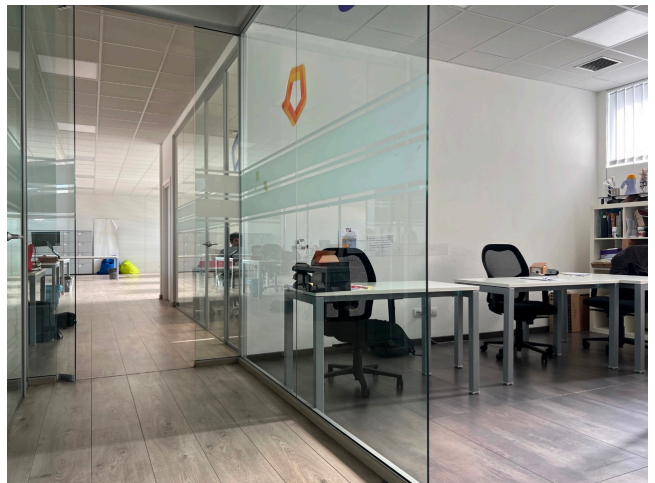

Location 3420

UFFICIO
MODERNO
ROMA (RM) ROMA NORD

Uffici moderni distribuiti su unico livello. Grandi stanze comuni e sale meeting. Spazi comodi.

Si può consultare la scheda online di questa location all'indirizzo <http://www.inlocation.it/location/3420>