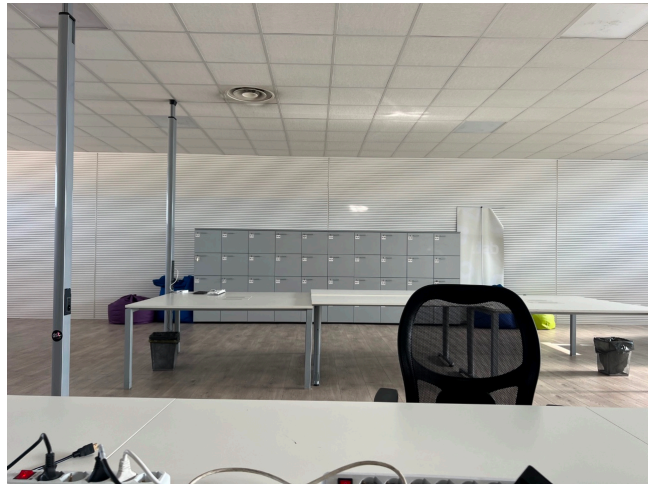

Location 3420

UFFICIO
MODERNO
ROMA (RM) ROMA NORD

Uffici moderni distribuiti su unico livello. Grandi stanze comuni e sale meeting. Spazi comodi.

Si può consultare la scheda online di questa location all'indirizzo <http://www.inlocation.it/location/3420>