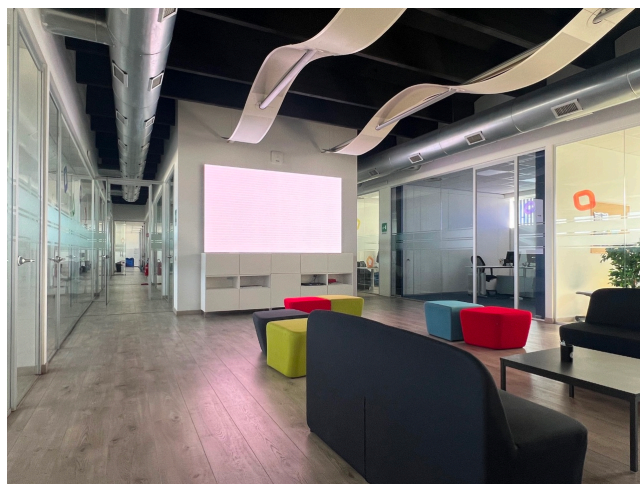

Location 3420

UFFICIO
MODERNO
ROMA (RM) ROMA NORD

Uffici moderni distribuiti su unico livello. Grandi stanze comuni e sale meeting. Spazi comodi.

Si può consultare la scheda online di questa location all'indirizzo <http://www.inlocation.it/location/3420>