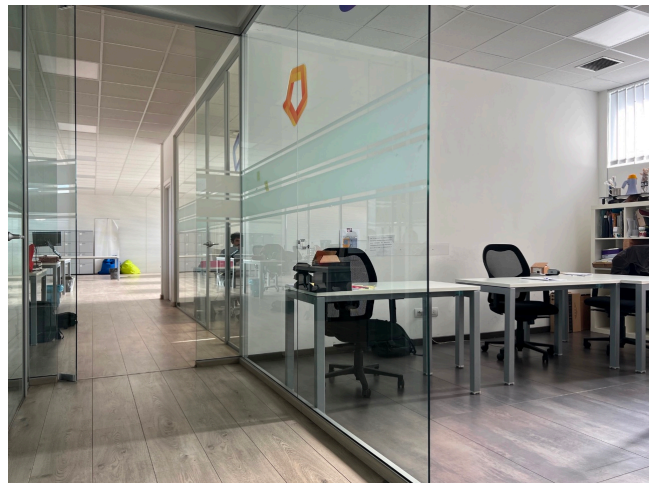

Location 3420

UFFICIO
MODERNO
ROMA (RM) ROMA NORD

Uffici moderni distribuiti su unico livello. Grandi stanze comuni e sale meeting. Spazi comodi.

Si può consultare la scheda online di questa location all'indirizzo <http://www.inlocation.it/location/3420>