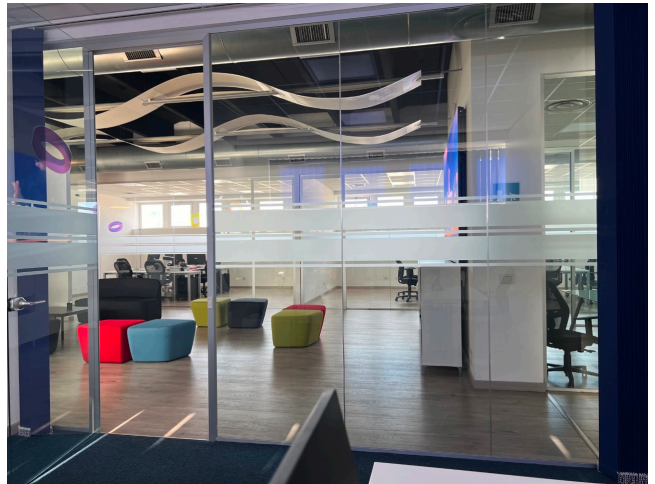

Location 3420

UFFICIO
MODERNO
ROMA (RM) ROMA NORD

Uffici moderni distribuiti su unico livello. Grandi stanze comuni e sale meeting. Spazi comodi.

Si può consultare la scheda online di questa location all'indirizzo <http://www.inlocation.it/location/3420>