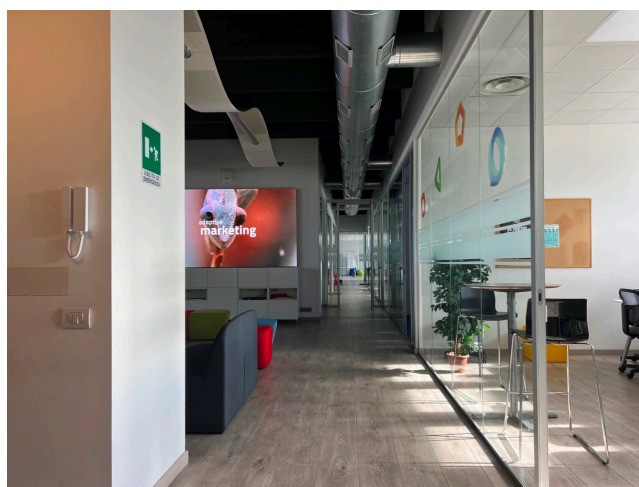

Location 3420

UFFICIO
MODERNO
ROMA (RM) ROMA NORD

Uffici moderni distribuiti su unico livello. Grandi stanze comuni e sale meeting. Spazi comodi.

Si può consultare la scheda online di questa location all'indirizzo <http://www.inlocation.it/location/3420>