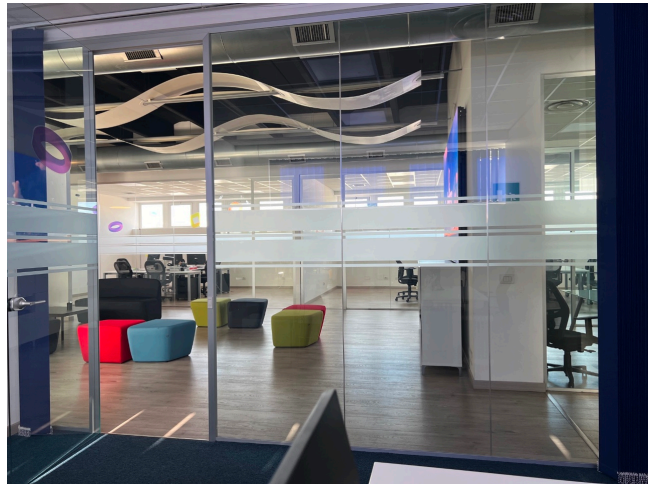

Location 3420

UFFICIO
MODERNO
ROMA (RM) ROMA NORD

Uffici moderni distribuiti su unico livello. Grandi stanze comuni e sale meeting. Spazi comodi.

Si può consultare la scheda online di questa location all'indirizzo <http://www.inlocation.it/location/3420>