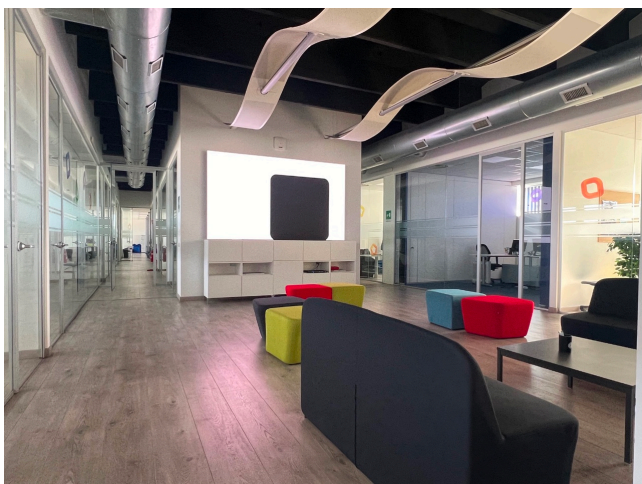

Location 3420

UFFICIO
MODERNO
ROMA (RM) ROMA NORD

Uffici moderni distribuiti su unico livello. Grandi stanze comuni e sale meeting. Spazi comodi.

Si può consultare la scheda online di questa location all'indirizzo <http://www.inlocation.it/location/3420>