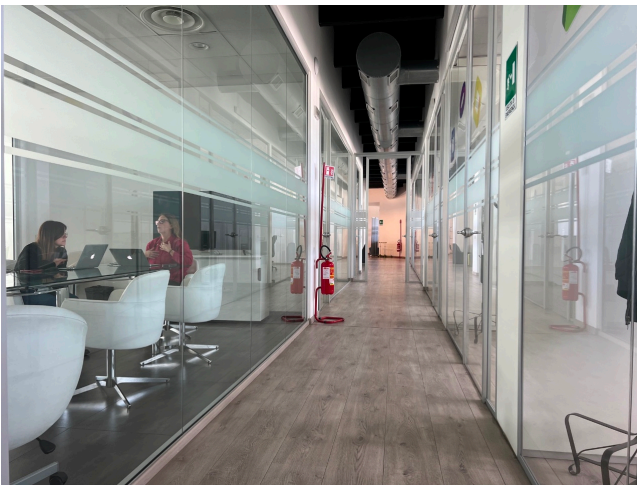

Location 3420

UFFICIO
MODERNO
ROMA (RM) ROMA NORD

Uffici moderni distribuiti su unico livello. Grandi stanze comuni e sale meeting. Spazi comodi.

Si può consultare la scheda online di questa location all'indirizzo <http://www.inlocation.it/location/3420>