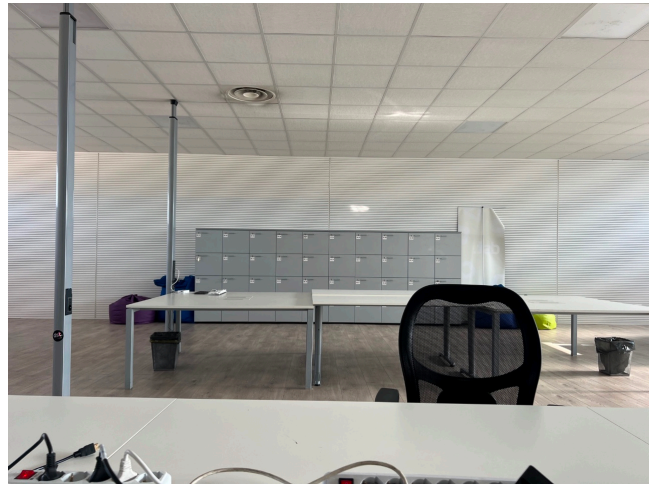

Location 3420

UFFICIO
MODERNO
ROMA (RM) ROMA NORD

Uffici moderni distribuiti su unico livello. Grandi stanze comuni e sale meeting. Spazi comodi.

Si può consultare la scheda online di questa location all'indirizzo <http://www.inlocation.it/location/3420>