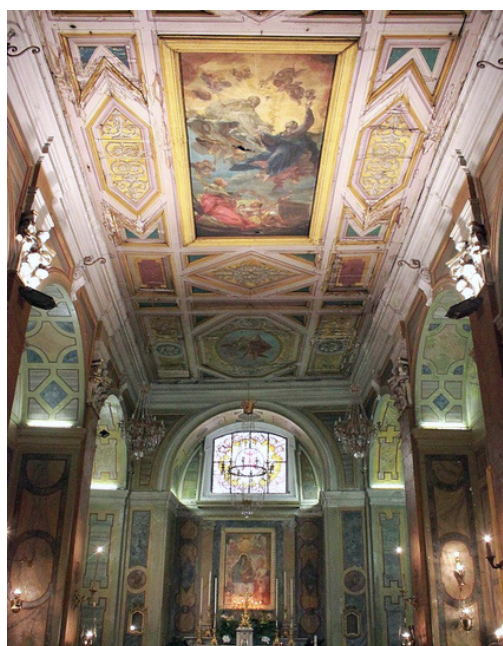

Location 342

CHIESA
CLASSICA
ROMA (RM) NAVONA / CAMPO DE' FIORI / PANTHEON

Chiesetta costruita nel 1122, ultima ristrutturazione della famiglia Borghese nel 1628.

Si può consultare la scheda online di questa location all'indirizzo <http://www.inlocation.it/location/342>