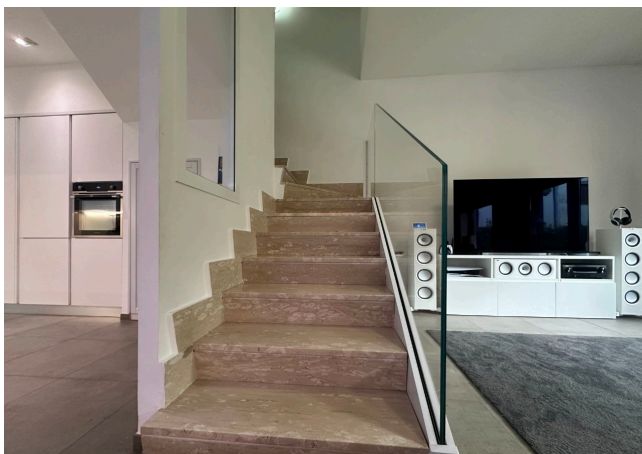

## Location 3418

VILLA  
MODERNA  
FREGENE (RM)

Villetta bifamiliare su tre livelli con piano terra con grande soggiorno-sala pranzo-cucina, tutto open Space ed un bagno di servizio. Piano primo una camera padronale con cabina armadio e bagno. Altra cameretta per bambini e un altro grande bagno / lavanderia. Secondo piano, soffitto mansardato, ma alto (la parte più bassa è 190 cm, la parte più alta 3 metri). Altra cameretta per bambini e altro bagno grande. Giardino di 250 mq con passo carraio.