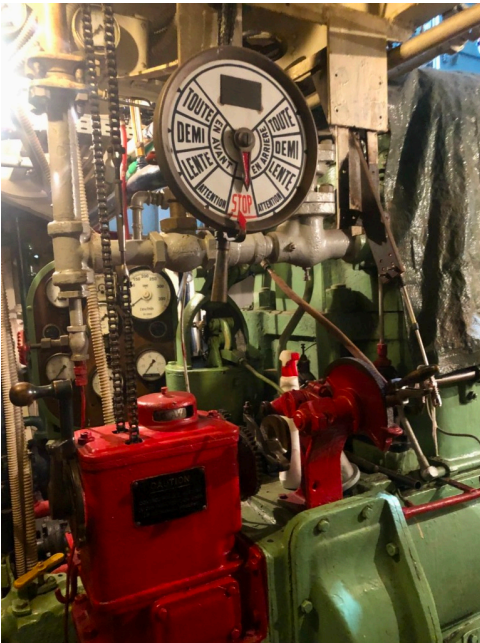

Location 3416

BARCA
ANTICA
ROMA (RM) ROMA OVEST

Antico rimorchiatore

Si può consultare la scheda online di questa location all'indirizzo <http://www.inlocation.it/location/3416>