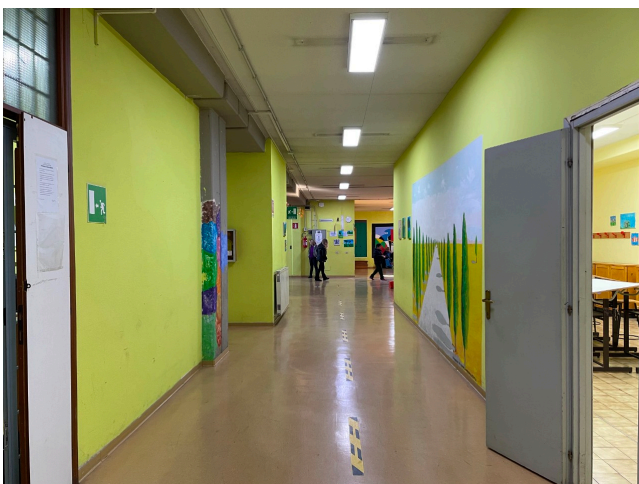

Location 3414

SCUOLA
POPOLARE
ROMA (RM)

Scuola popolare con sala doppia altezza, grande palestra, aule e parcheggio per mezzi tecnici. Adiacente cod. 3366.

Si può consultare la scheda online di questa location all'indirizzo <http://www.inlocation.it/location/3414>