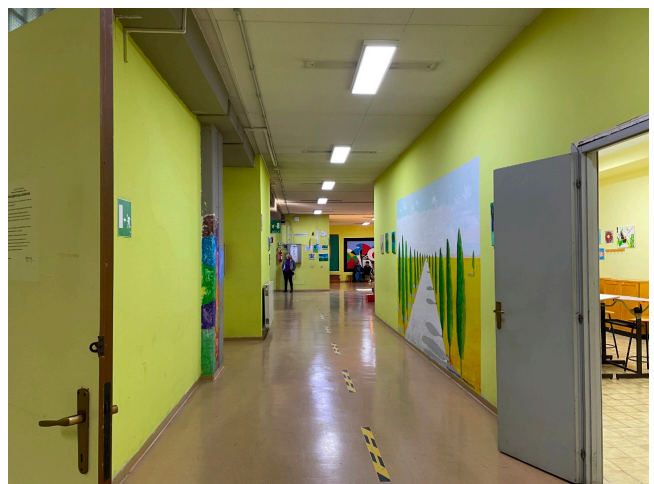

Location 3414

SCUOLA
POPOLARE
ROMA (RM)

Scuola popolare con sala doppia altezza, grande palestra, aule e parcheggio per mezzi tecnici. Adiacente cod. 3366.

Si può consultare la scheda online di questa location all'indirizzo <http://www.inlocation.it/location/3414>