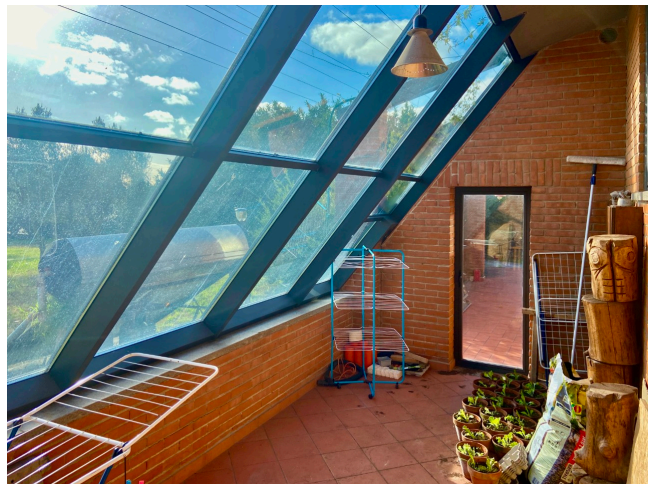

Location 3413

VILLA
BOHEMIEN
ROMA (RM) ROMA NORD

Villetta a Valle Muricana, in mattoni rossi, linee architettoniche interessanti, vetrate sul giardino, spazi open.

Si può consultare la scheda online di questa location all'indirizzo <http://www.inlocation.it/location/3413>