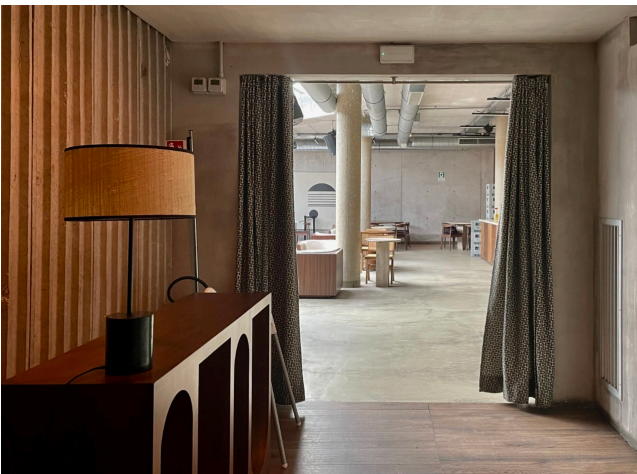

Location 3412

LOFT
MODERNO
ROMA (RM) PONTE MILVIO - FARNESINA - CASSIA

Spazio brutalista openspace in cemento con grandissimo lucernario a vetri.

Si può consultare la scheda online di questa location all'indirizzo <http://www.inlocation.it/location/3412>