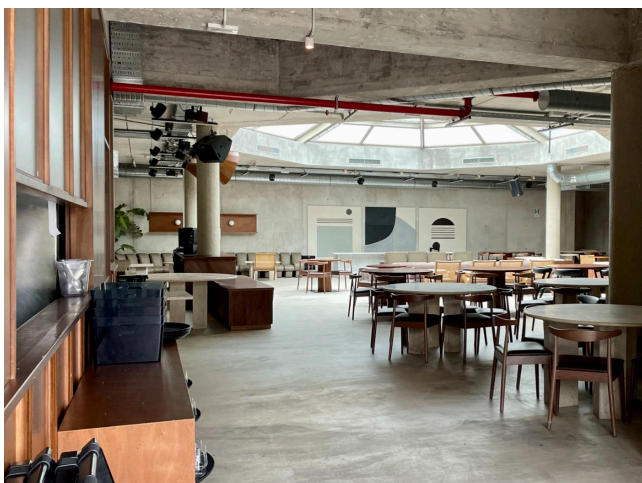

Location 3412

LOFT
MODERNO
ROMA (RM) PONTE MILVIO - FARNESINA - CASSIA

Spazio brutalista openspace in cemento con grandissimo lucernario a vetri.

Si può consultare la scheda online di questa location all'indirizzo <http://www.inlocation.it/location/3412>