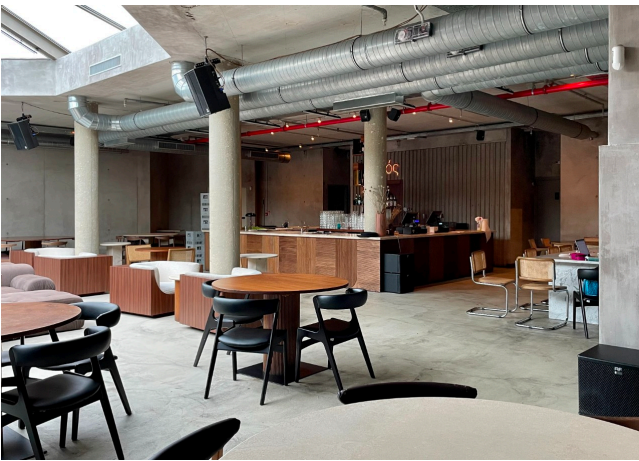

Location 3412

LOFT
MODERNO
ROMA (RM) PONTE MILVIO - FARNESINA - CASSIA

Spazio brutalista openspace in cemento con grandissimo lucernario a vetri.

Si può consultare la scheda online di questa location all'indirizzo <http://www.inlocation.it/location/3412>