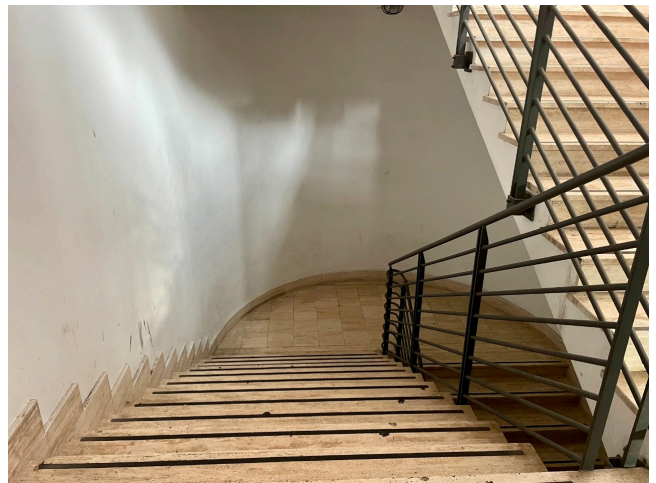

Location 3412

LOFT
MODERNO
ROMA (RM) PONTE MILVIO - FARNESINA - CASSIA

Spazio brutalista openspace in cemento con grandissimo lucernario a vetri.

Si può consultare la scheda online di questa location all'indirizzo <http://www.inlocation.it/location/3412>