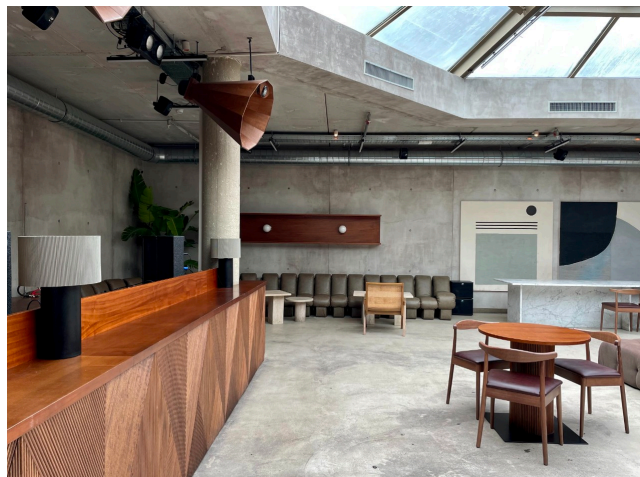

Location 3412

LOFT
MODERNO
ROMA (RM) PONTE MILVIO - FARNESINA - CASSIA

Spazio brutalista openspace in cemento con grandissimo lucernario a vetri.

Si può consultare la scheda online di questa location all'indirizzo <http://www.inlocation.it/location/3412>