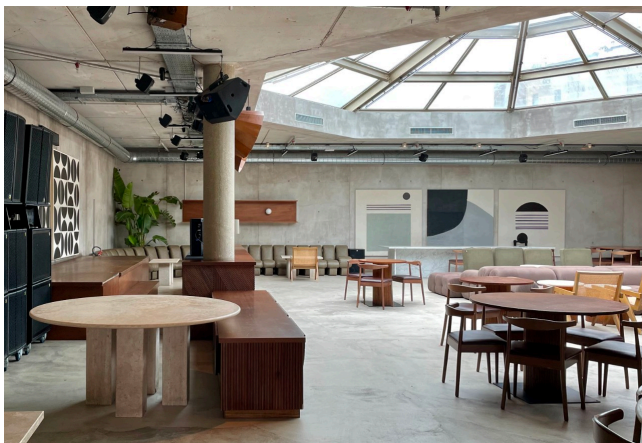

Location 3412

LOFT
MODERNO
ROMA (RM) PONTE MILVIO - FARNESINA - CASSIA

Spazio brutalista openspace in cemento con grandissimo lucernario a vetri.

Si può consultare la scheda online di questa location all'indirizzo <http://www.inlocation.it/location/3412>