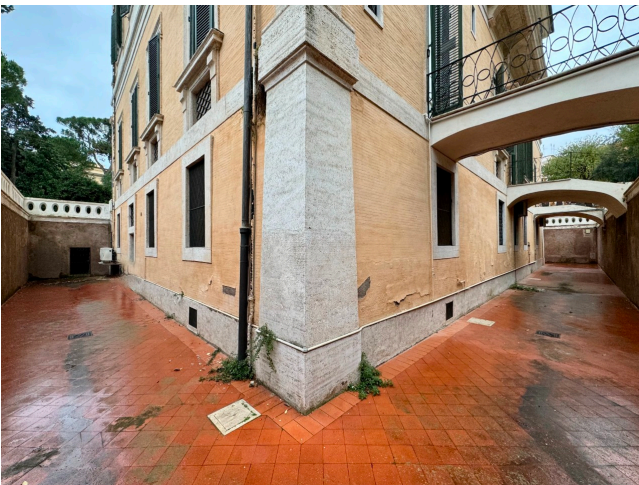

Location 3411

VILLA
ANTICA
ROMA (RM)

Esclusiva villa antica a Roma con grandi giardini che circondano la struttura. Due piani con saloni e salotti di rappresentanza. Parcheggio mezzi tecnici.

Si può consultare la scheda online di questa location all'indirizzo <http://www.inlocation.it/location/3411>