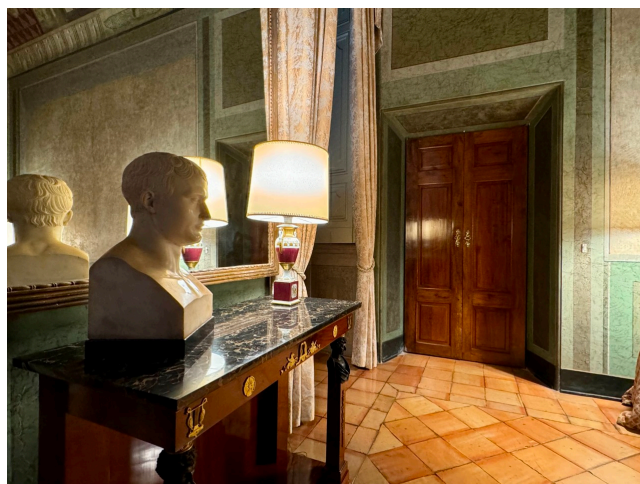

Location 3411

VILLA
ANTICA
ROMA (RM)

Esclusiva villa antica a Roma con grandi giardini che circondano la struttura. Due piani con saloni e salotti di rappresentanza. Parcheggio mezzi tecnici.

Si può consultare la scheda online di questa location all'indirizzo <http://www.inlocation.it/location/3411>