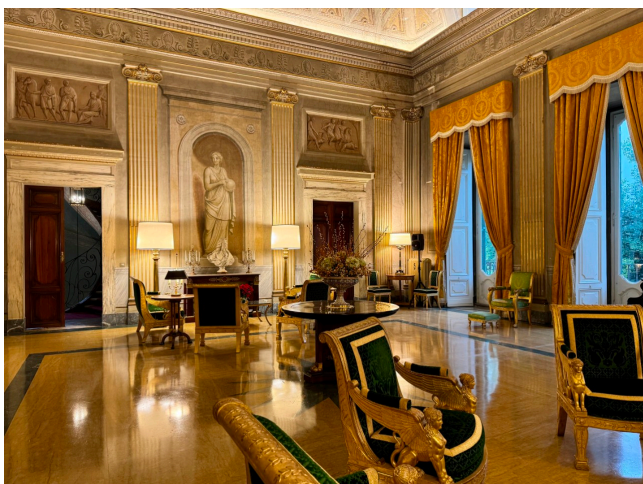

Location 3411

VILLA
ANTICA
ROMA (RM)

Esclusiva villa antica a Roma con grandi giardini che circondano la struttura. Due piani con saloni e salotti di rappresentanza. Parcheggio mezzi tecnici.

Si può consultare la scheda online di questa location all'indirizzo <http://www.inlocation.it/location/3411>