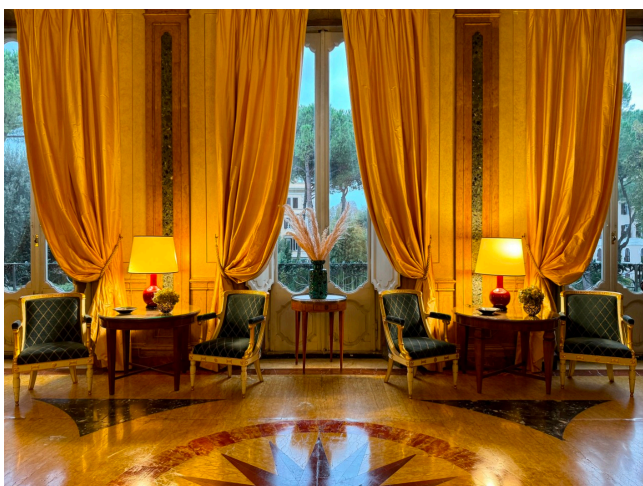

Location 3411

VILLA
ANTICA
ROMA (RM)

Esclusiva villa antica a Roma con grandi giardini che circondano la struttura. Due piani con saloni e salotti di rappresentanza. Parcheggio mezzi tecnici.

Si può consultare la scheda online di questa location all'indirizzo <http://www.inlocation.it/location/3411>