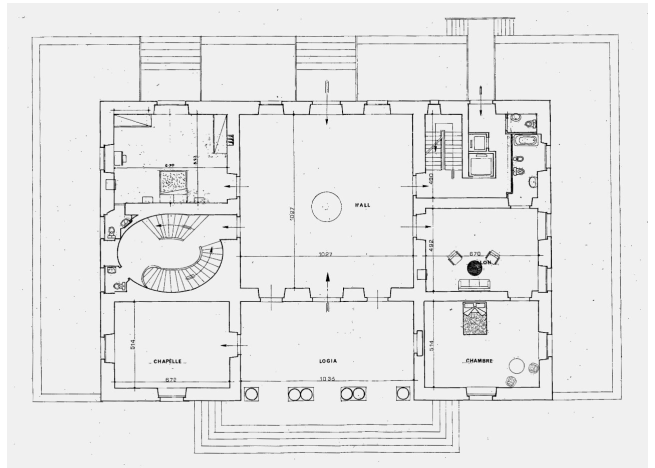

Location 3411

VILLA
ANTICA
ROMA (RM)

Esclusiva villa antica a Roma con grandi giardini che circondano la struttura. Due piani con saloni e salotti di rappresentanza. Parcheggio mezzi tecnici.

Si può consultare la scheda online di questa location all'indirizzo <http://www.inlocation.it/location/3411>