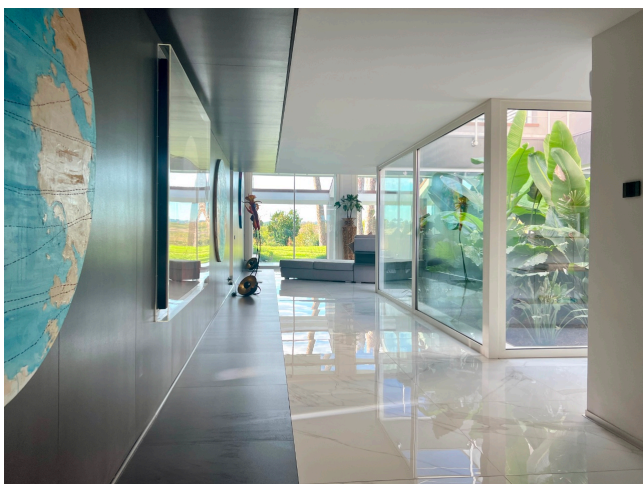

## Location 3410

VILLA  
MODERNA  
ROMA (RM) ROMA NORD

Elegante villa minimalista dalle linee moderne immersa nel verde. Grandi spazi luminosi distinti su tre livelli. Sala pranzo per eventi con cucina industriale e uscita sul giardino. Parco con piscina. Disponibilità solo su richiesta.