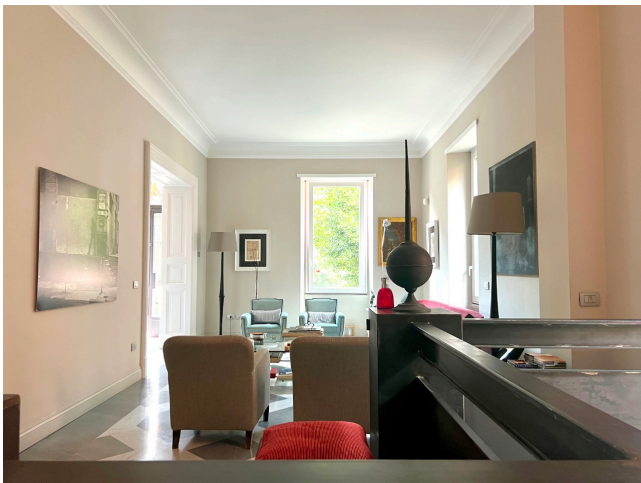

## Location 3408

VILLA  
CLASSICA  
ROMA (RM) SALARIO - TRIESTE

Villino di grande eleganza con accesso indipendente.  
Disposto su due livelli ha doppi ingressi, giardino e terrazzo.  
Salone e living di rappresentanza. Zona notte al piano inferiore.