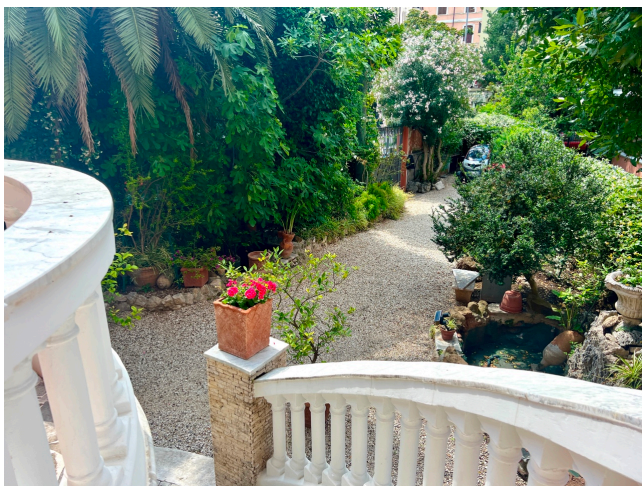

## Location 3408

VILLA  
CLASSICA  
ROMA (RM) SALARIO - TRIESTE

Villino di grande eleganza con accesso indipendente.  
Disposto su due livelli ha doppi ingressi, giardino e terrazzo.  
Salone e living di rappresentanza. Zona notte al piano inferiore.