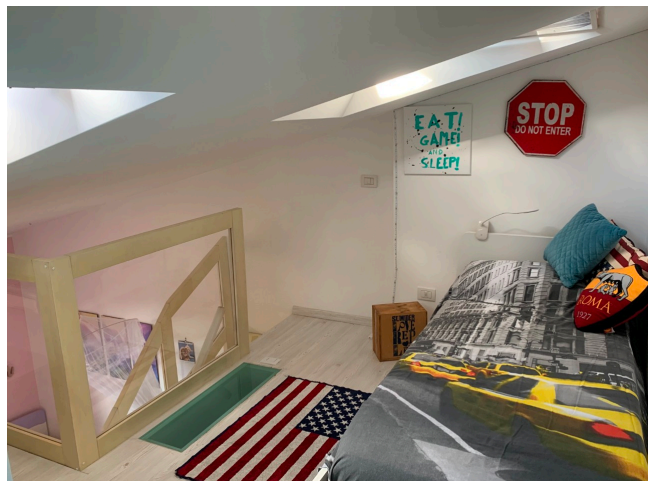

Location 3406

VILLA
CONTEMPORANEA
ROMA (RM) ROMA SUD

Villetta all'interno di un comprensorio all'Infernetto, stile contemporaneo. Possibilità di parcheggio interno consorzio.

Si può consultare la scheda online di questa location all'indirizzo <http://www.inlocation.it/location/3406>