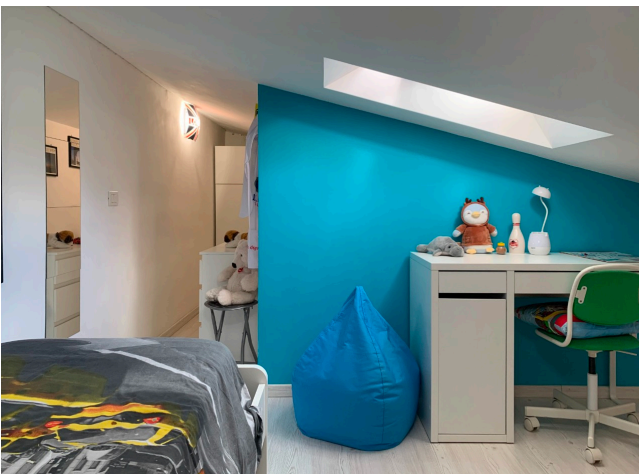

Location 3406

VILLA
CONTEMPORANEA
ROMA (RM) ROMA SUD

Villetta all'interno di un comprensorio all'Infernetto, stile contemporaneo. Possibilità di parcheggio interno consorzio.

Si può consultare la scheda online di questa location all'indirizzo <http://www.inlocation.it/location/3406>