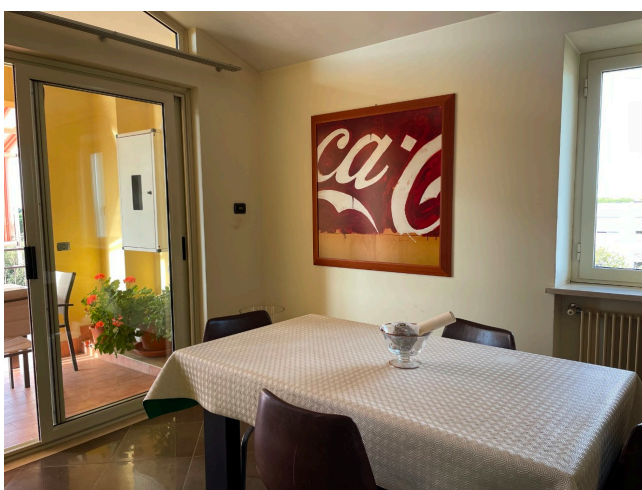

## Location 3405

APPARTAMENTO  
CONTEMPORANEO  
ROMA (RM) ROMA EST

Appartamento contemporaneo alla Borghesiana con salone doppia altezza, giardino e parcheggi.

Si può consultare la scheda online di questa location all'indirizzo <http://www.inlocation.it/location/3405>