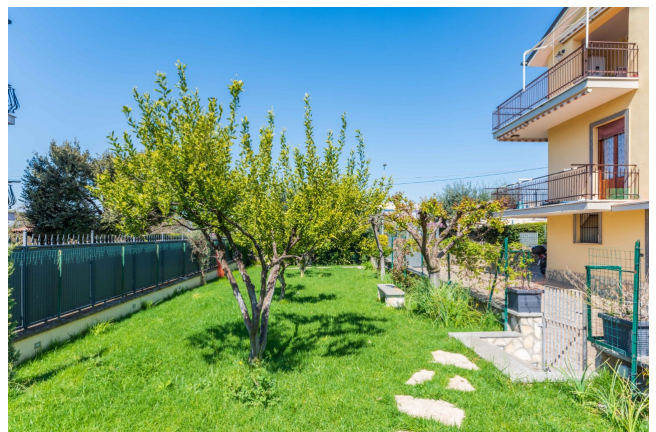

## Location 3405

APPARTAMENTO  
CONTEMPORANEO  
ROMA (RM) ROMA EST

Appartamento contemporaneo alla Borghesiana con salone doppia altezza, giardino e parcheggi.

Si può consultare la scheda online di questa location all'indirizzo <http://www.inlocation.it/location/3405>