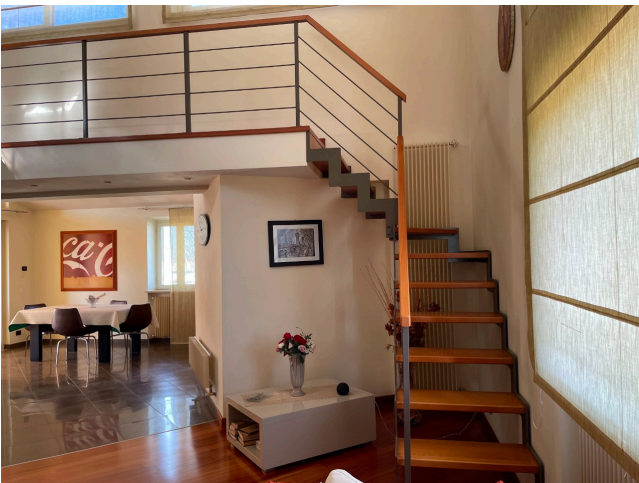

## Location 3405

APPARTAMENTO  
CONTEMPORANEO  
ROMA (RM) ROMA EST

Appartamento contemporaneo alla Borghesiana con salone doppia altezza, giardino e parcheggi.

Si può consultare la scheda online di questa location all'indirizzo <http://www.inlocation.it/location/3405>