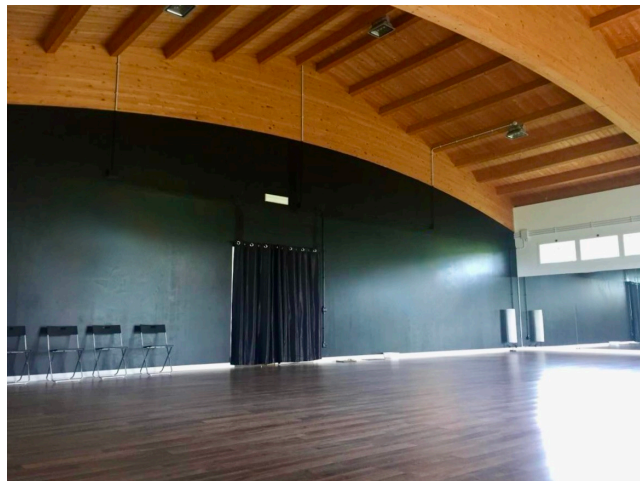

Location 3403

CENTRO SPORTIVO

ROMA (RM) ROMA NORD

Sale danze moderne con soffitti alti, giardino e parcheggi per mezzi tecnici.

Si può consultare la scheda online di questa location all'indirizzo <http://www.inlocation.it/location/3403>