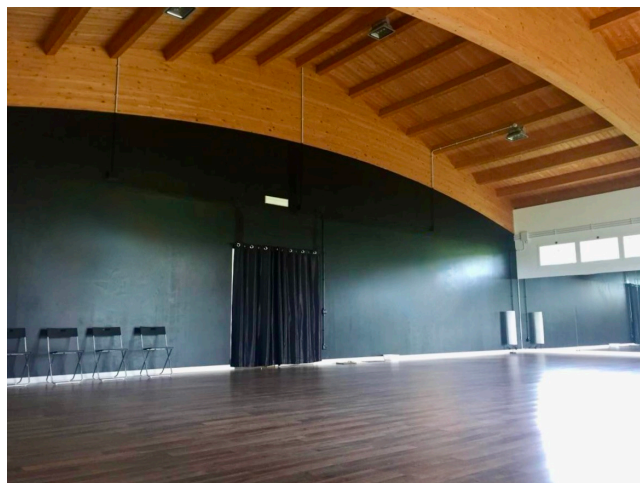

## Location 3403

CENTRO SPORTIVO

ROMA (RM) ROMA NORD

Sale danze moderne con soffitti alti, giardino e parcheggi per mezzi tecnici.

Si può consultare la scheda online di questa location all'indirizzo <http://www.inlocation.it/location/3403>