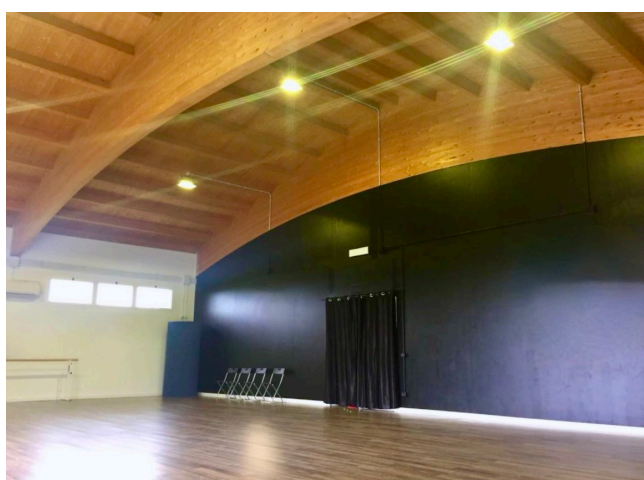

## Location 3403

CENTRO SPORTIVO

ROMA (RM) ROMA NORD

Sale danze moderne con soffitti alti, giardino e parcheggi per mezzi tecnici.

Si può consultare la scheda online di questa location all'indirizzo <http://www.inlocation.it/location/3403>