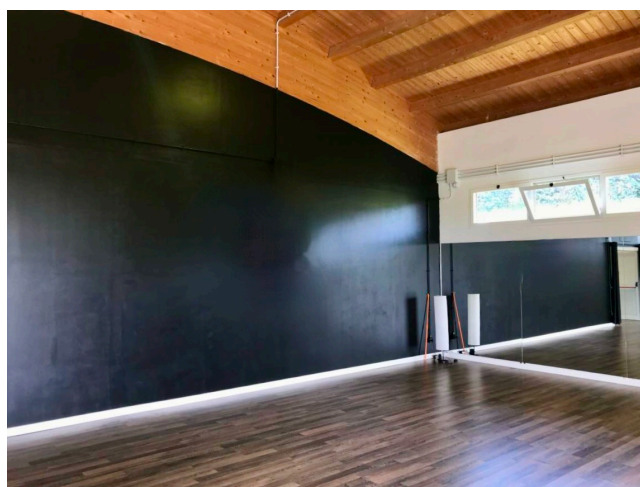

Location 3403

CENTRO SPORTIVO

ROMA (RM) ROMA NORD

Sale danze moderne con soffitti alti, giardino e parcheggi per mezzi tecnici.

Si può consultare la scheda online di questa location all'indirizzo <http://www.inlocation.it/location/3403>