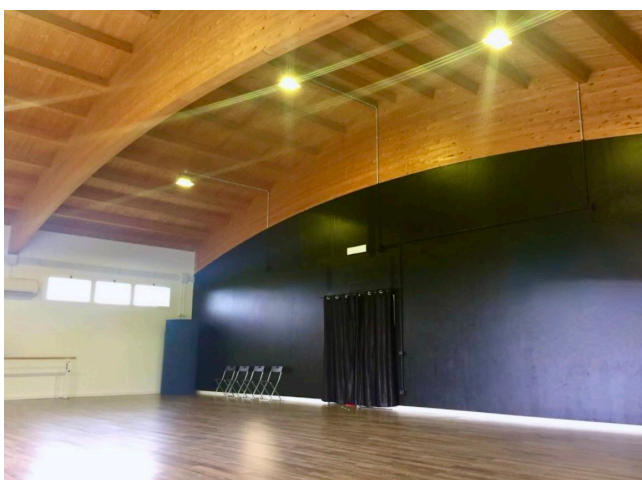

Location 3403

CENTRO SPORTIVO

ROMA (RM) ROMA NORD

Sale danze moderne con soffitti alti, giardino e parcheggi per mezzi tecnici.

Si può consultare la scheda online di questa location all'indirizzo <http://www.inlocation.it/location/3403>