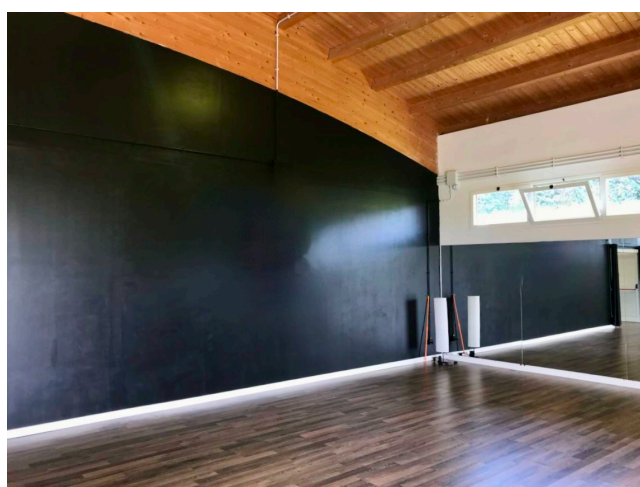

## Location 3403

CENTRO SPORTIVO

ROMA (RM) ROMA NORD

Sale danze moderne con soffitti alti, giardino e parcheggi per mezzi tecnici.

Si può consultare la scheda online di questa location all'indirizzo <http://www.inlocation.it/location/3403>