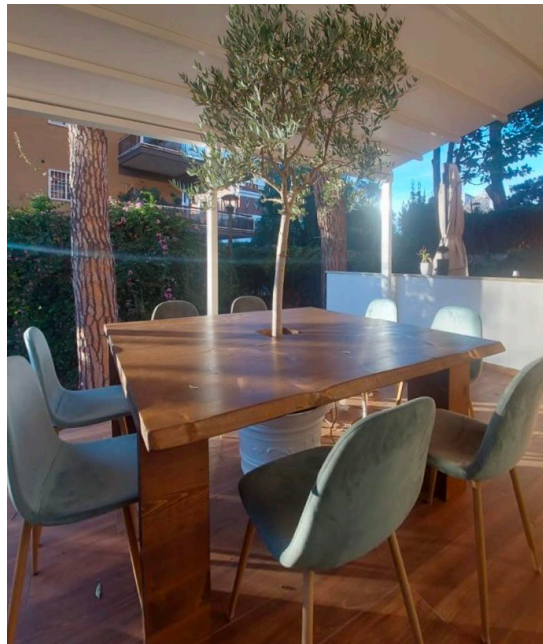

## Location 3402

APPARTAMENTO  
MODERNO  
ROMA (RM) PORTUENSE

Appartamento moderno a piano terra con giardino attrezzato a livello. Salone con cucina a vista. Parcheggi condominiali.

Si può consultare la scheda online di questa location all'indirizzo <http://www.inlocation.it/location/3402>