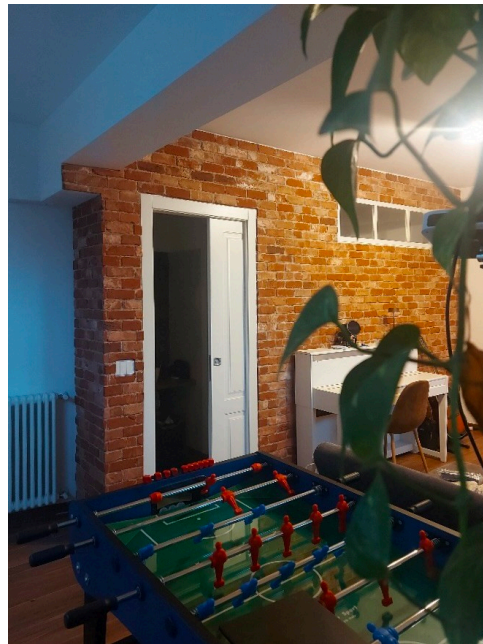

## Location 3402

APPARTAMENTO  
MODERNO  
ROMA (RM) PORTUENSE

Appartamento moderno a piano terra con giardino attrezzato a livello. Salone con cucina a vista. Parcheggi condominiali.

Si può consultare la scheda online di questa location all'indirizzo <http://www.inlocation.it/location/3402>