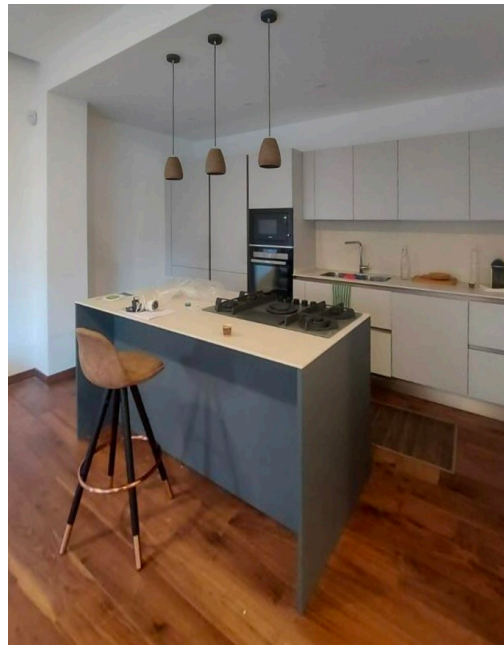

## Location 3402

APPARTAMENTO  
MODERNO  
ROMA (RM) PORTUENSE

Appartamento moderno a piano terra con giardino attrezzato a livello. Salone con cucina a vista. Parcheggi condominiali.

Si può consultare la scheda online di questa location all'indirizzo <http://www.inlocation.it/location/3402>