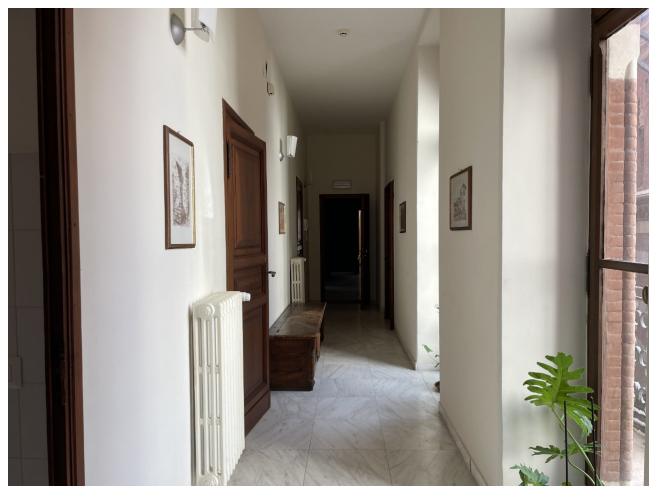

Location 3401

CHIESA

ROMA (RM) TERMINI - VENETO

Chiesa con possibilità di riprese cinematografiche

Si può consultare la scheda online di questa location all'indirizzo <http://www.inlocation.it/location/3401>