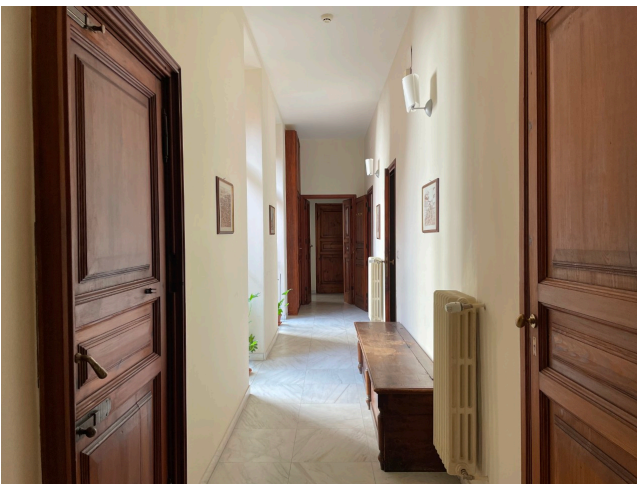

Location 3401

CHIESA

ROMA (RM) TERMINI - VENETO

Chiesa con possibilità di riprese cinematografiche

Si può consultare la scheda online di questa location all'indirizzo <http://www.inlocation.it/location/3401>