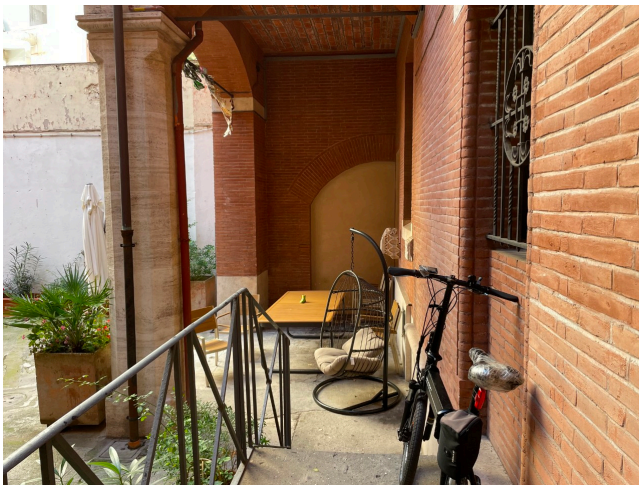

Location 3401

CHIESA

ROMA (RM) TERMINI - VENETO

Chiesa con possibilità di riprese cinematografiche

Si può consultare la scheda online di questa location all'indirizzo <http://www.inlocation.it/location/3401>