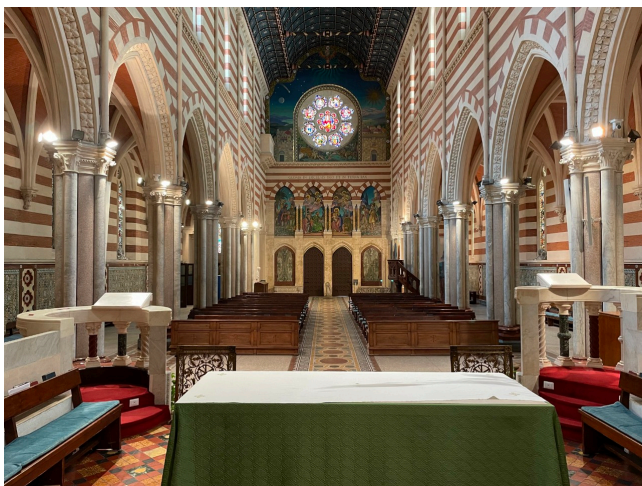

Location 3401

CHIESA

ROMA (RM) TERMINI - VENETO

Chiesa con possibilità di riprese cinematografiche

Si può consultare la scheda online di questa location all'indirizzo <http://www.inlocation.it/location/3401>