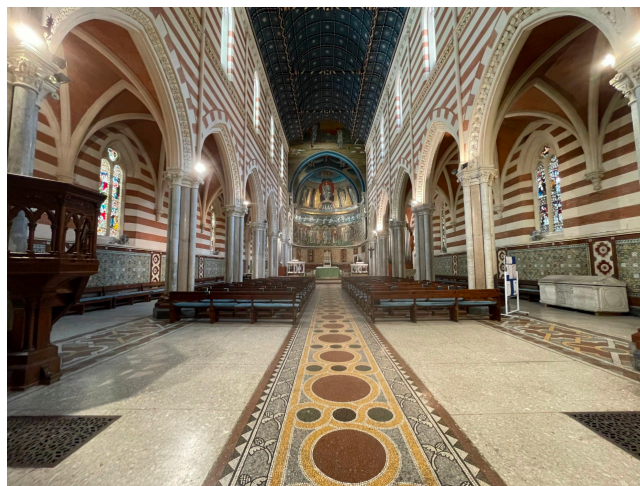

Location 3401

CHIESA

ROMA (RM) TERMINI - VENETO

Chiesa con possibilità di riprese cinematografiche

Si può consultare la scheda online di questa location all'indirizzo <http://www.inlocation.it/location/3401>