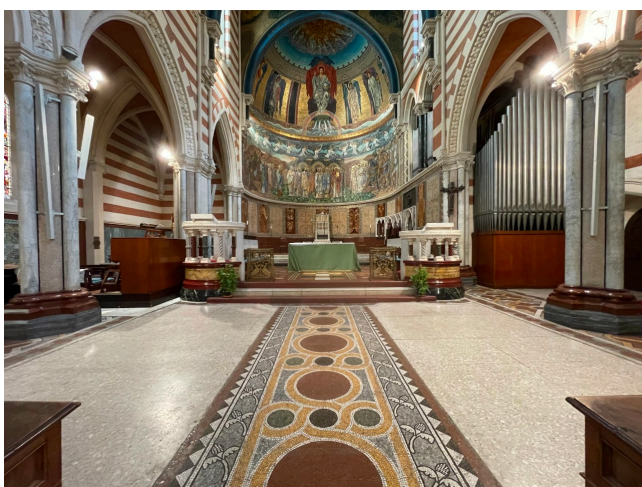

Location 3401

CHIESA

ROMA (RM) TERMINI - VENETO

Chiesa con possibilità di riprese cinematografiche

Si può consultare la scheda online di questa location all'indirizzo <http://www.inlocation.it/location/3401>