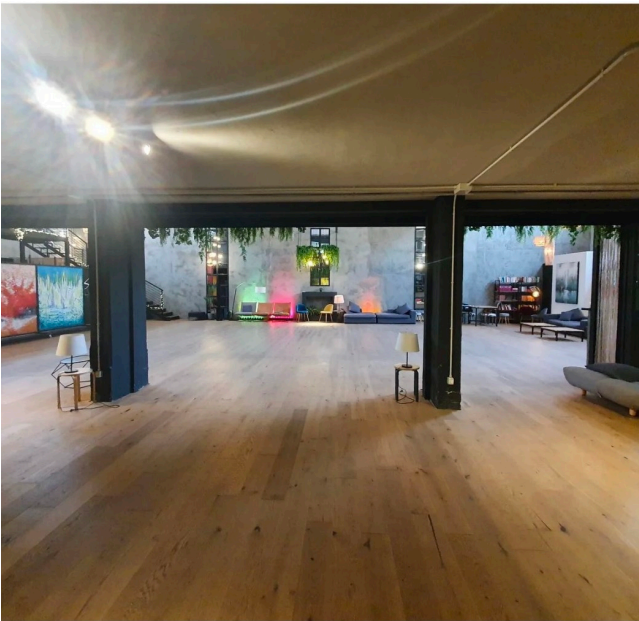

Location 3397

LOFT
CONTEMPORANEO
ROMA (RM)

Spazio Loft contemporaneo, ex area industriale riconvertita.
Parcheggio mezzi privato.

Si può consultare la scheda online di questa location all'indirizzo <http://www.inlocation.it/location/3397>