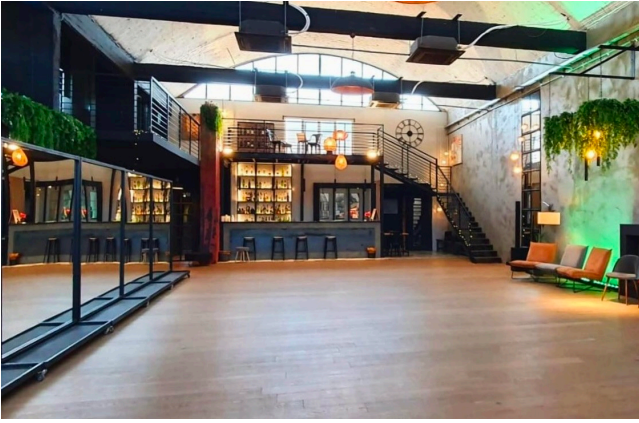

Location 3397

LOFT
CONTEMPORANEO
ROMA (RM)

Spazio Loft contemporaneo, ex area industriale riconvertita.
Parcheggio mezzi privato.

Si può consultare la scheda online di questa location all'indirizzo <http://www.inlocation.it/location/3397>