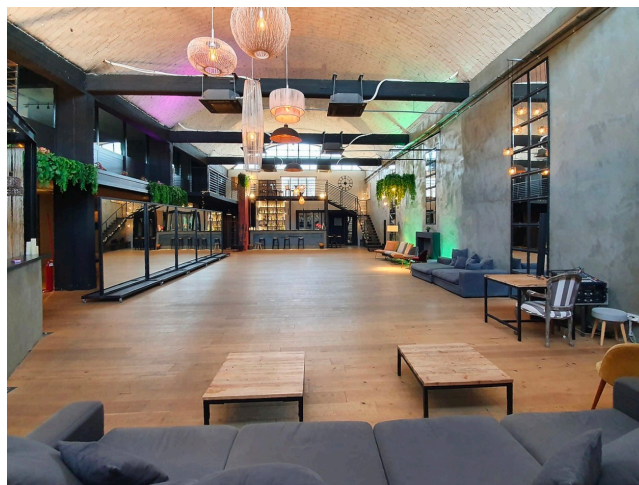

Location 3397

LOFT
CONTEMPORANEO
ROMA (RM)

Spazio Loft contemporaneo, ex area industriale riconvertita.
Parcheggio mezzi privato.

Si può consultare la scheda online di questa location all'indirizzo <http://www.inlocation.it/location/3397>