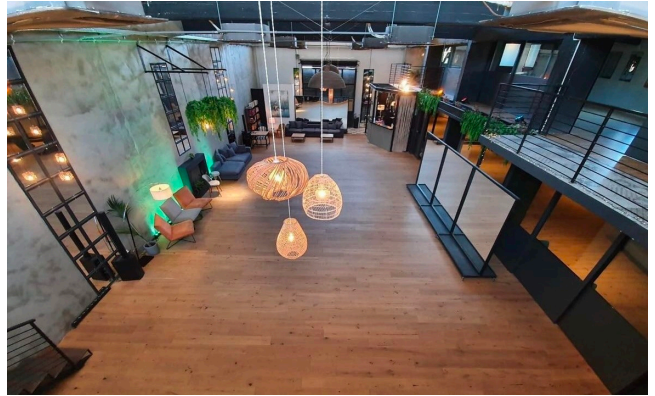

Location 3397

LOFT
CONTEMPORANEO
ROMA (RM)

Spazio Loft contemporaneo, ex area industriale riconvertita.
Parcheggio mezzi privato.

Si può consultare la scheda online di questa location all'indirizzo <http://www.inlocation.it/location/3397>