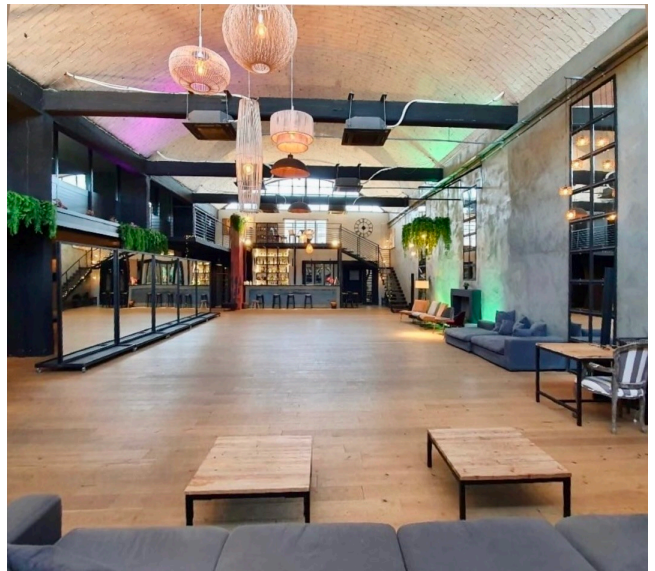

Location 3397

LOFT
CONTEMPORANEO
ROMA (RM)

Spazio Loft contemporaneo, ex area industriale riconvertita.
Parcheggio mezzi privato.

Si può consultare la scheda online di questa location all'indirizzo <http://www.inlocation.it/location/3397>