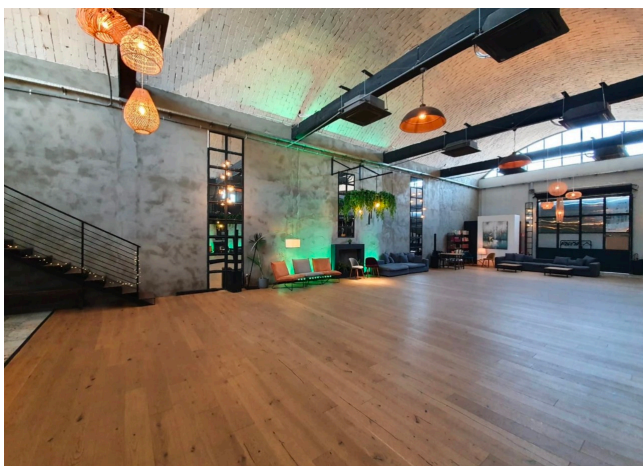

Location 3397

LOFT
CONTEMPORANEO
ROMA (RM)

Spazio Loft contemporaneo, ex area industriale riconvertita.
Parcheggio mezzi privato.

Si può consultare la scheda online di questa location all'indirizzo <http://www.inlocation.it/location/3397>