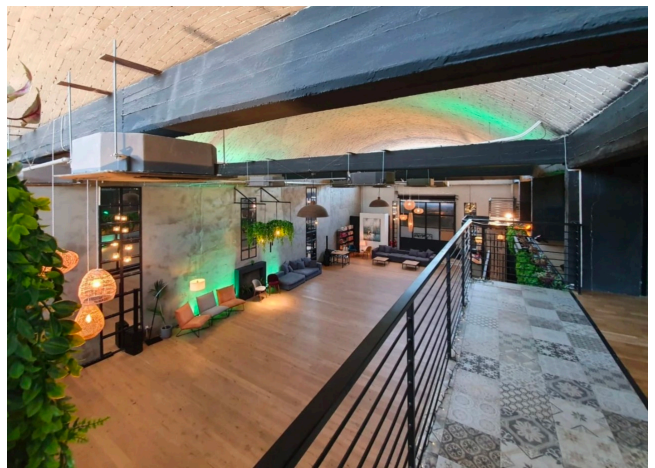

Location 3397

LOFT
CONTEMPORANEO
ROMA (RM)

Spazio Loft contemporaneo, ex area industriale riconvertita.
Parcheggio mezzi privato.

Si può consultare la scheda online di questa location all'indirizzo <http://www.inlocation.it/location/3397>