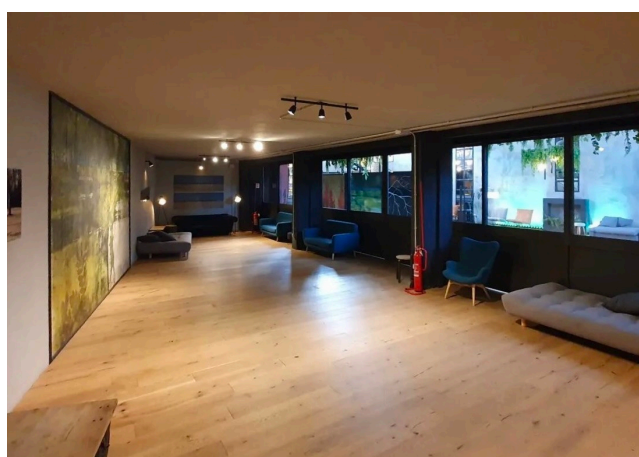

Location 3397

LOFT
CONTEMPORANEO
ROMA (RM)

Spazio Loft contemporaneo, ex area industriale riconvertita.
Parcheggio mezzi privato.

Si può consultare la scheda online di questa location all'indirizzo <http://www.inlocation.it/location/3397>