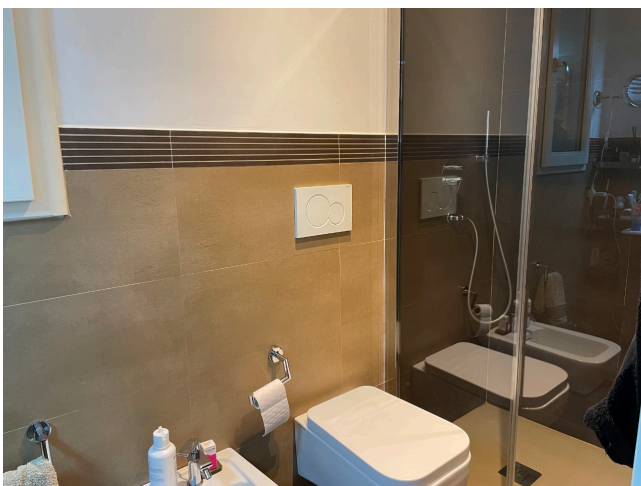

Location 3393

APPARTAMENTO
CONTEMPORANEO
ROMA (RM)

Appartamento al 4° piano diviso su due livelli con balconi e terrazzo. Al piano salone, cucina, sala pranzo e camera da letto con bagno, scala che porta al piano superiore con tre stanze dei bambini.