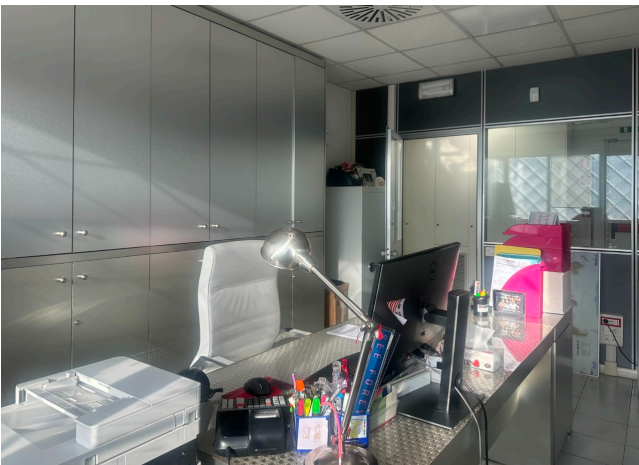

## Location 3390

FABBRICA  
CONTEMPORANEA  
ROMA (RM) ROMA SUD

Fabbrica e magazzini per riprese cinematografiche e pubblicitarie. Parcheggio x mezzi tecnici.

Si può consultare la scheda online di questa location all'indirizzo <http://www.inlocation.it/location/3390>