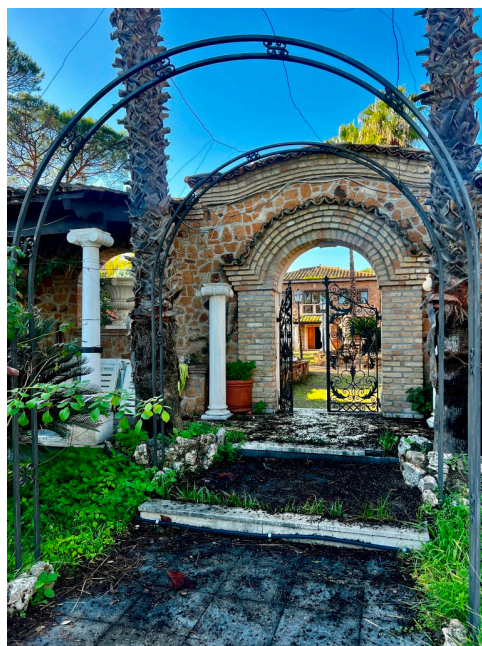

Location 3388

VILLA
CLASSICA
ROMA (RM) ROMA NORD

Villa su di tono, spiccato profilo romano, interni con ampio di travertino, colonne e statue. Esterno con piscina e giardino.

Si può consultare la scheda online di questa location all'indirizzo <http://www.inlocation.it/location/3388>