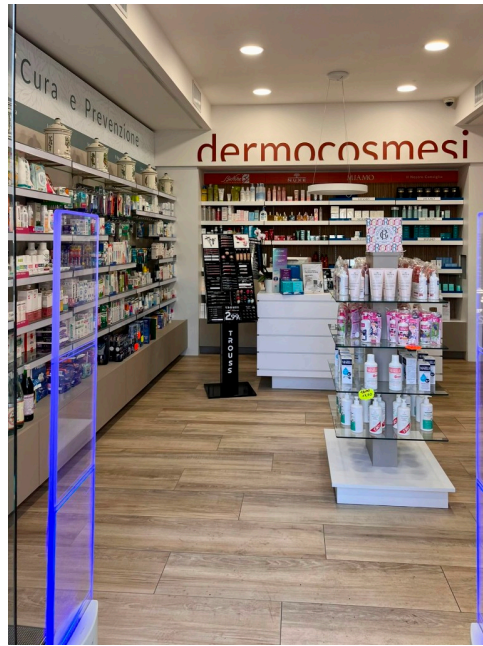

Location 3387

NEGOZIO

ROMA (RM) PORTUENSE

Farmacia disponibile per riprese cinematografiche/pubblicitarie.

Si può consultare la scheda online di questa location all'indirizzo <http://www.inlocation.it/location/3387>