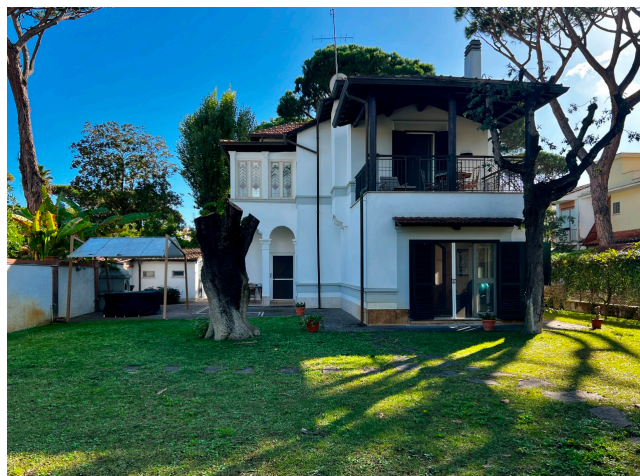

Location 3385

VILLA
CLASSICA
FREGENE (RM)

Villetta a Fregene con giardino, disponibile location adiacente
(cod. 3386)

Si può consultare la scheda online di questa location all'indirizzo <http://www.inlocation.it/location/3385>