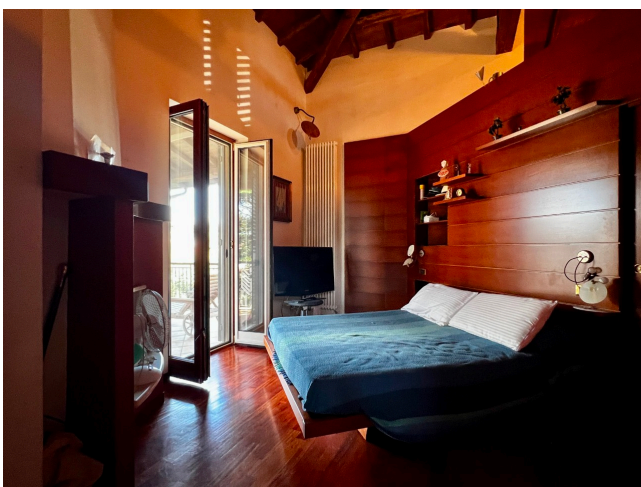

Location 3385

VILLA
CLASSICA
FREGENE (RM)

Villetta a Fregene con giardino, disponibile location adiacente
(cod. 3386)

Si può consultare la scheda online di questa location all'indirizzo <http://www.inlocation.it/location/3385>