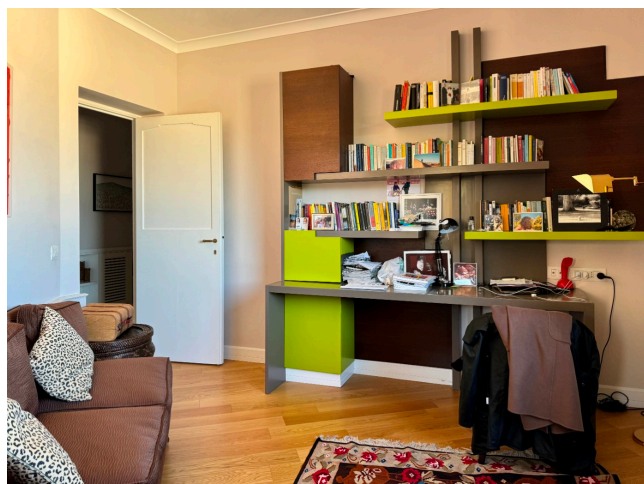

Location 3384

APPARTAMENTO
LUSSUOSO
ROMA (RM) PARIOLI - PINCIANO - FLAMINIO

Elegante appartamento di 400mq (intero piano) composto da grande cucina con isola, sala da pranzo, doppio salone, studio, tre stanze da letto (2 x ragazze) sala tv, terrazzo, lavanderia. Possibilità su richiesta in giardino e condominiali.