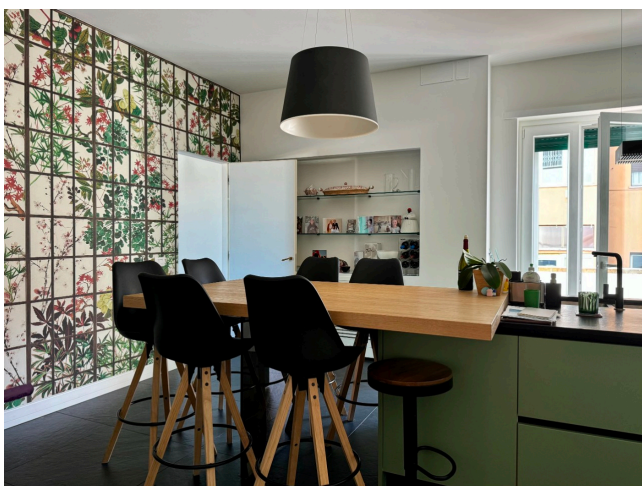

Location 3384

APPARTAMENTO
LUSSUOSO
ROMA (RM) PARIOLI - PINCIANO - FLAMINIO

Elegante appartamento di 400mq (intero piano) composto da grande cucina con isola, sala da pranzo, doppio salone, studio, tre stanze da letto (2 x ragazze) sala tv, terrazzo, lavanderia. Possibilità su richiesta in giardino e condominiali.