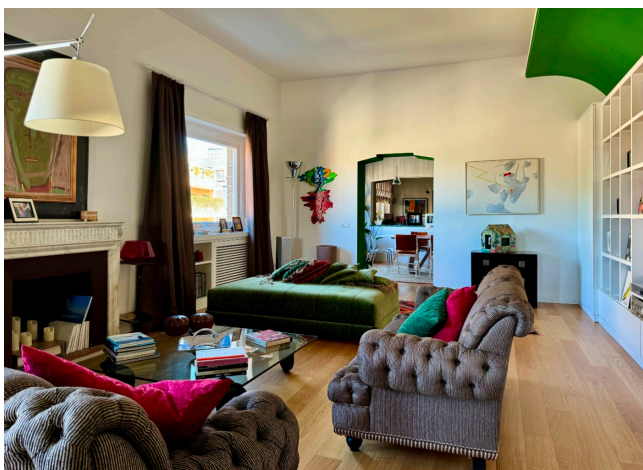

Location 3384

APPARTAMENTO
LUSSUOSO
ROMA (RM) PARIOLI - PINCIANO - FLAMINIO

Elegante appartamento di 400mq (intero piano) composto da grande cucina con isola, sala da pranzo, doppio salone, studio, tre stanze da letto (2 x ragazze) sala tv, terrazzo, lavanderia. Possibilità su richiesta in giardino e condominiali.