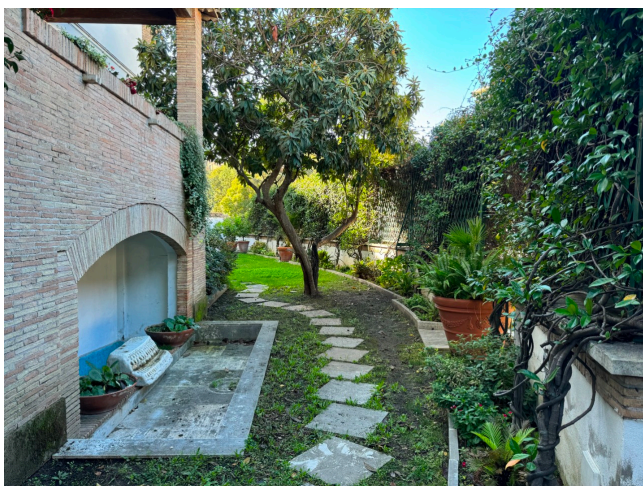

Location 3384

APPARTAMENTO
LUSSUOSO
ROMA (RM) PARIOLI - PINCIANO - FLAMINIO

Elegante appartamento di 400mq (intero piano) composto da grande cucina con isola, sala da pranzo, doppio salone, studio, tre stanze da letto (2 x ragazze) sala tv, terrazzo, lavanderia. Possibilità su richiesta in giardino e condominiali.