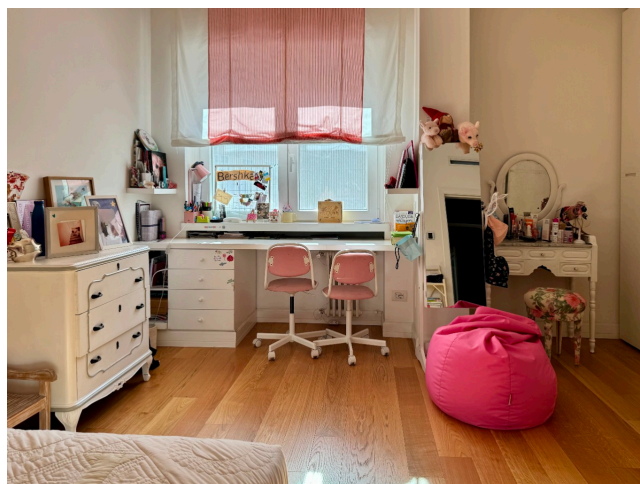

Location 3384

APPARTAMENTO
LUSSUOSO
ROMA (RM) PARIOLI - PINCIANO - FLAMINIO

Elegante appartamento di 400mq (intero piano) composto da grande cucina con isola, sala da pranzo, doppio salone, studio, tre stanze da letto (2 x ragazze) sala tv, terrazzo, lavanderia. Possibilità su richiesta in giardino e condominiali.