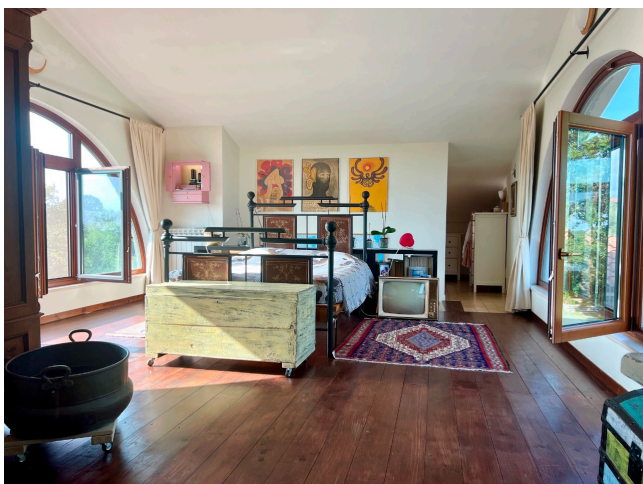

## Location 3381

VILLA  
BOHEMIEN  
ROMA (RM) ROMA NORD

Elegante Casale con spazi open su grande giardino.  
Luminoso salone con camino e scala a parete. Stanza padronale al piano superiore con vista nel verde. Grande patio.