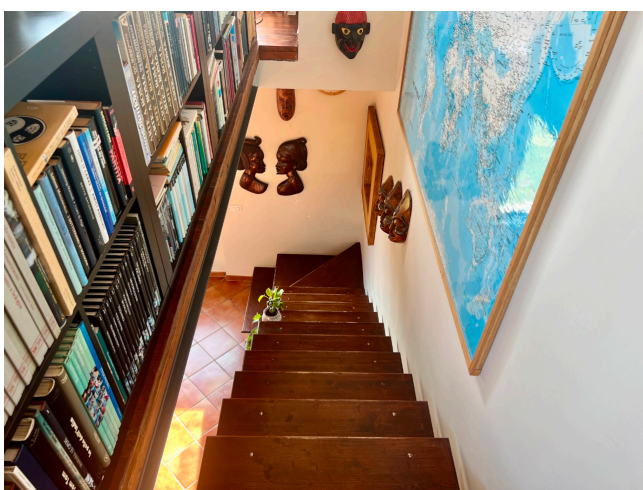

## Location 3381

VILLA  
BOHEMIEN  
ROMA (RM) ROMA NORD

Elegante Casale con spazi open su grande giardino.  
Luminoso salone con camino e scala a parete. Stanza padronale al piano superiore con vista nel verde. Grande patio.