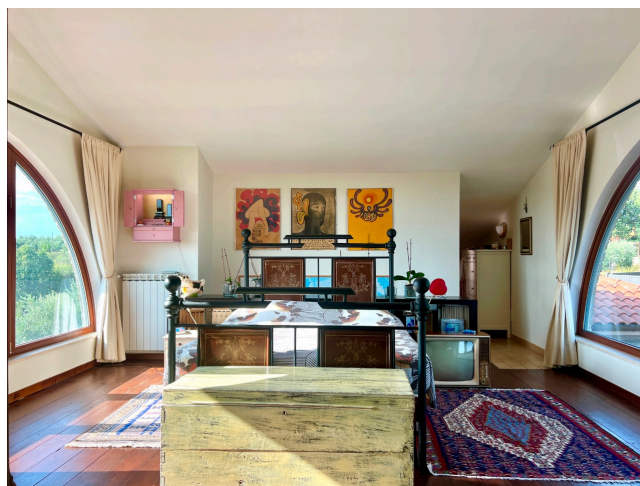

## Location 3381

VILLA  
BOHEMIEN  
ROMA (RM) ROMA NORD

Elegante Casale con spazi open su grande giardino.  
Luminoso salone con camino e scala a parete. Stanza padronale al piano superiore con vista nel verde. Grande patio.