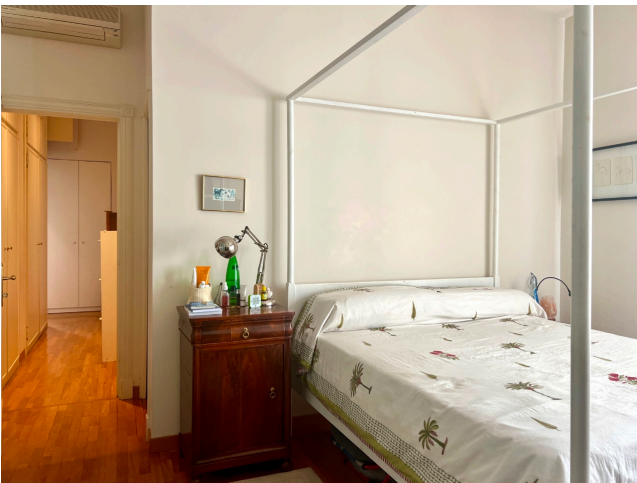

Location 3380

APPARTAMENTO
CONTEMPORANEO
ROMA (RM) ROMA NORD

Appartamento disposto al primo piano con affacci su strada.
Cucina open su salone e living. Due stanze notte e due
balconi. Comodo e luminoso.