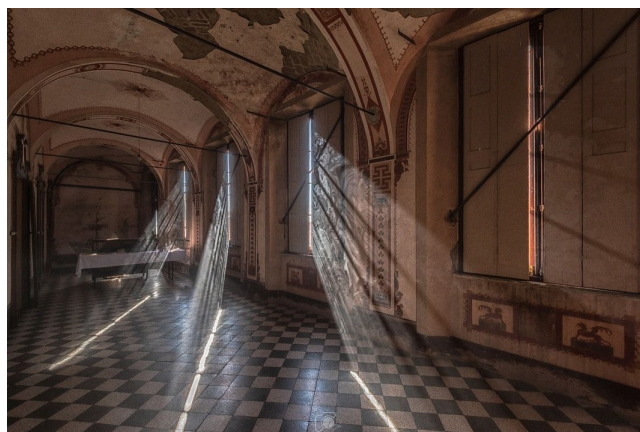

Location 3379

CASTELLO
ANTICO
PAVIA (PV)

Affascinante castello dell'oltrepo Pavese

Si può consultare la scheda online di questa location all'indirizzo <http://www.inlocation.it/location/3379>