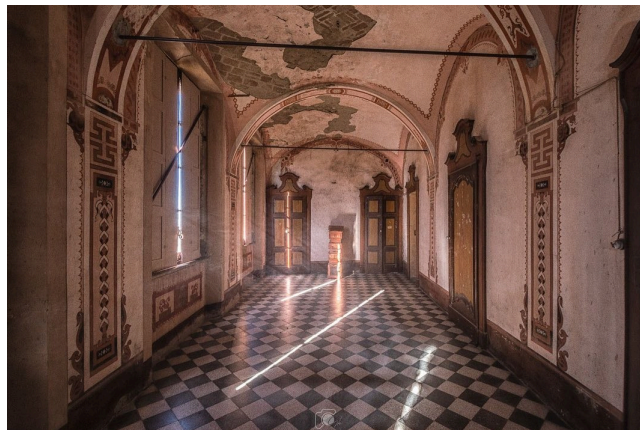

Location 3379

CASTELLO
ANTICO
PAVIA (PV)

Affascinante castello dell'oltrepo Pavese

Si può consultare la scheda online di questa location all'indirizzo <http://www.inlocation.it/location/3379>