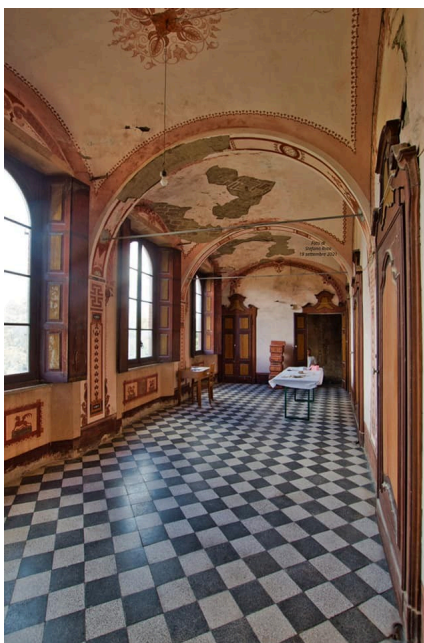

Location 3379

CASTELLO
ANTICO
PAVIA (PV)

Affascinante castello dell'oltrepo Pavese

Si può consultare la scheda online di questa location all'indirizzo <http://www.inlocation.it/location/3379>