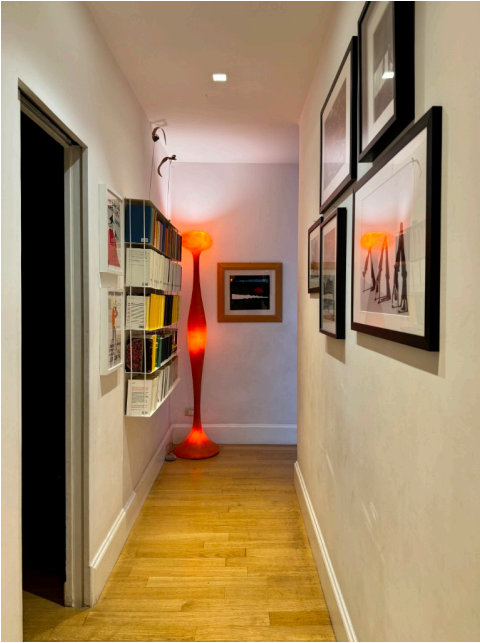

## Location 3378

APPARTAMENTO  
MODERNO  
ROMA (RM) PRATI - VATICANO

Appartamento di grande fascino, mix di stili, ingresso sul salone triplo openspace su cui si affaccia lo studio e la cucina, corridoio che porta alle tre stanze da letto con grandi bagni. Sullo stesso pianerottolo altra location cod: 4049