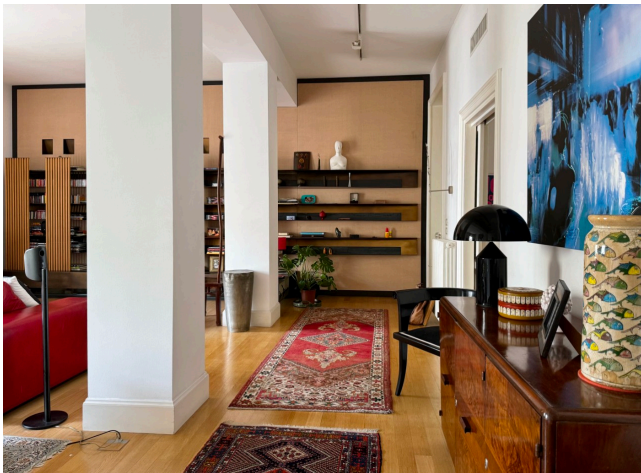

## Location 3378

APPARTAMENTO  
MODERNO  
ROMA (RM) PRATI - VATICANO

Appartamento di grande fascino, mix di stili, ingresso sul salone triplo openspace su cui si affaccia lo studio e la cucina, corridoio che porta alle tre stanze da letto con grandi bagni. Sullo stesso pianerottolo altra location cod: 4049