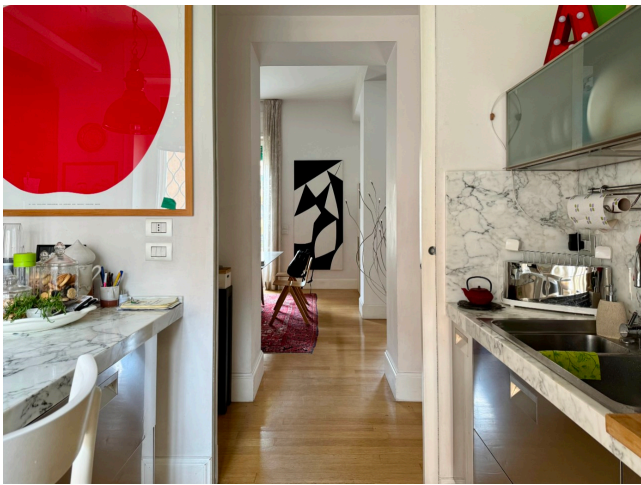

## Location 3378

APPARTAMENTO  
MODERNO  
ROMA (RM) PRATI - VATICANO

Appartamento di grande fascino, mix di stili, ingresso sul salone triplo openspace su cui si affaccia lo studio e la cucina, corridoio che porta alle tre stanze da letto con grandi bagni. Sullo stesso pianerottolo altra location cod: 4049