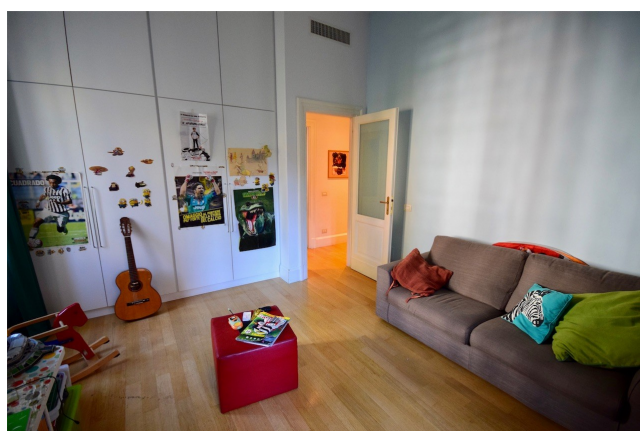

## Location 3378

APPARTAMENTO  
MODERNO  
ROMA (RM) PRATI - VATICANO

Appartamento di grande fascino, mix di stili, ingresso sul salone triplo openspace su cui si affaccia lo studio e la cucina, corridoio che porta alle tre stanze da letto con grandi bagni. Sullo stesso pianerottolo altra location cod: 4049