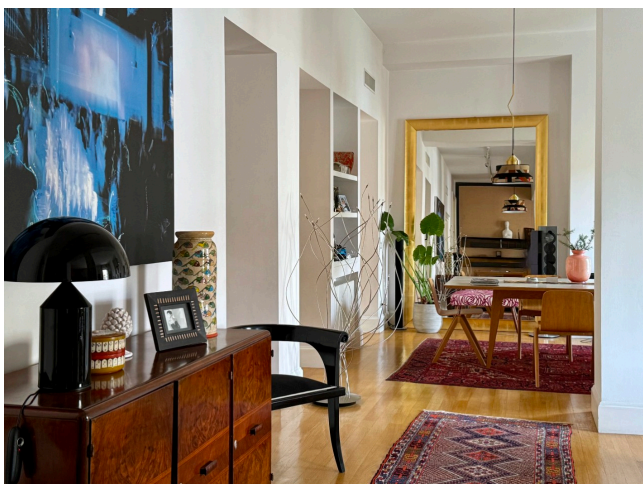

## Location 3378

APPARTAMENTO  
MODERNO  
ROMA (RM) PRATI - VATICANO

Appartamento di grande fascino, mix di stili, ingresso sul salone triplo openspace su cui si affaccia lo studio e la cucina, corridoio che porta alle tre stanze da letto con grandi bagni. Sullo stesso pianerottolo altra location cod: 4049