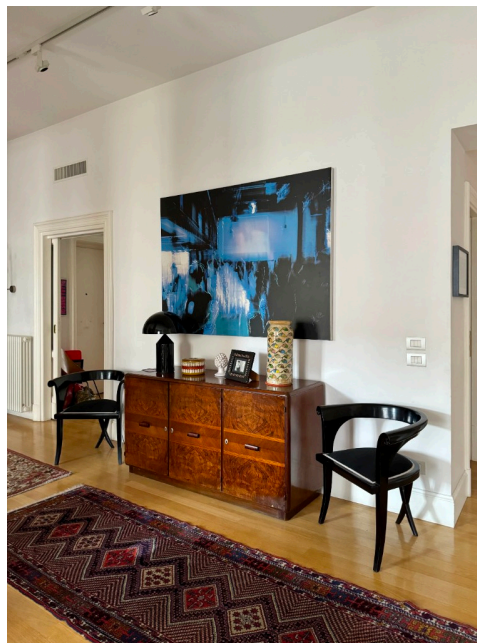

## Location 3378

APPARTAMENTO  
MODERNO  
ROMA (RM) PRATI - VATICANO

Appartamento di grande fascino, mix di stili, ingresso sul salone triplo openspace su cui si affaccia lo studio e la cucina, corridoio che porta alle tre stanze da letto con grandi bagni. Sullo stesso pianerottolo altra location cod: 4049