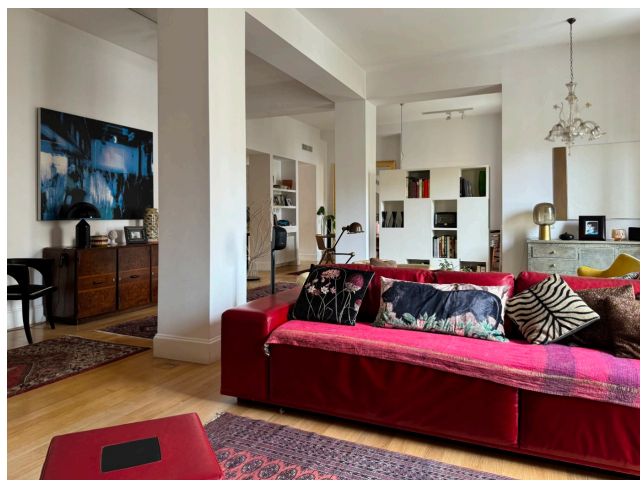

## Location 3378

APPARTAMENTO  
MODERNO  
ROMA (RM) PRATI - VATICANO

Appartamento di grande fascino, mix di stili, ingresso sul salone triplo openspace su cui si affaccia lo studio e la cucina, corridoio che porta alle tre stanze da letto con grandi bagni. Sullo stesso pianerottolo altra location cod: 4049