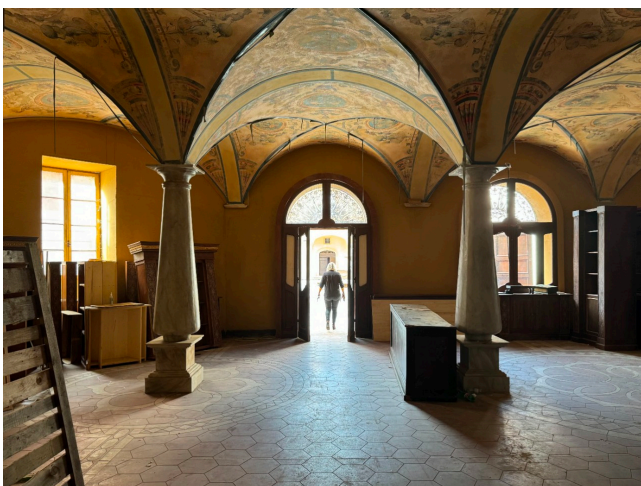

Location 3373

AREA URBANA

ROMA (RM) ROMA NORD

Ampia porzione di città con piazze, vie, vicoli, archi. Ambienti interni con affacci. Parcheggio mezzi tecnici.

Si può consultare la scheda online di questa location all'indirizzo <http://www.inlocation.it/location/3373>