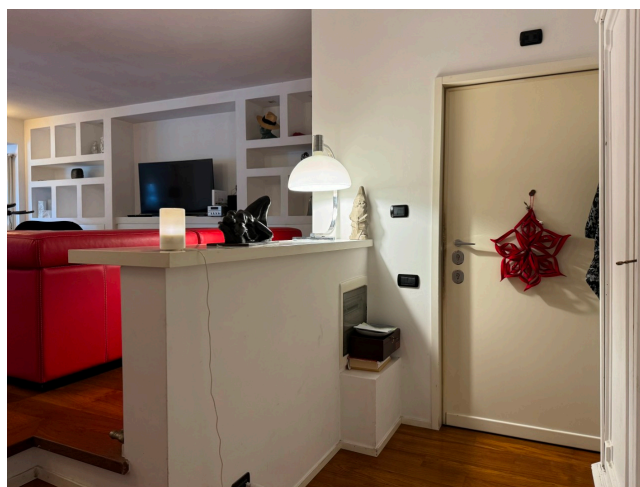

Location 3372

APPARTAMENTO

ANNI 80/90

ROMA (RM) PONTE MILVIO - FARNESINA - CASSIA

Appartamento al piano rialzato con 200mq di terrazza.
Ingresso su salone, cucina moderna, tre stanze da letto con
apertura sull'esterno. Parcheggi pubblici comodi nelle
vicinanze.