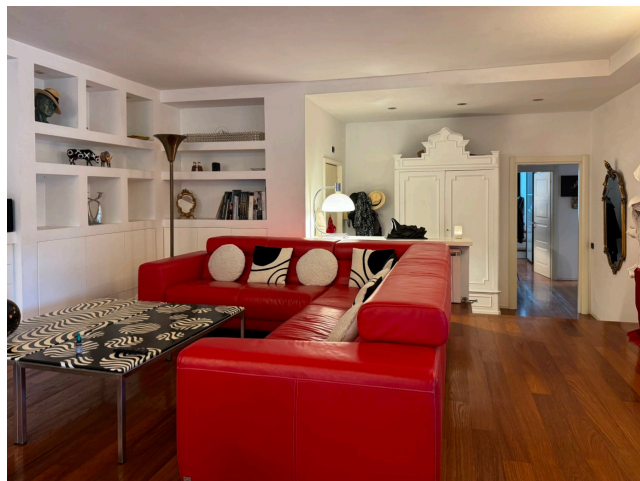

Location 3372

APPARTAMENTO

ANNI 80/90

ROMA (RM) PONTE MILVIO - FARNESINA - CASSIA

Appartamento al piano rialzato con 200mq di terrazza.
Ingresso su salone, cucina moderna, tre stanze da letto con
apertura sull'esterno. Parcheggi pubblici comodi nelle
vicinanze.