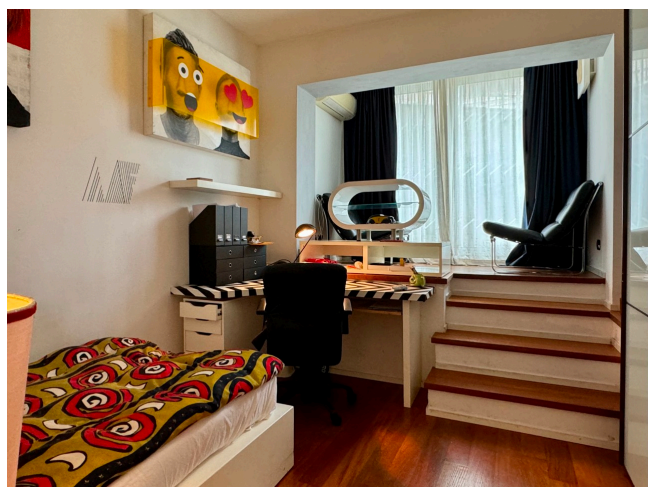

Location 3372

APPARTAMENTO

ANNI 80/90

ROMA (RM) PONTE MILVIO - FARNESINA - CASSIA

Appartamento al piano rialzato con 200mq di terrazza.
Ingresso su salone, cucina moderna, tre stanze da letto con
apertura sull'esterno. Parcheggi pubblici comodi nelle
vicinanze.