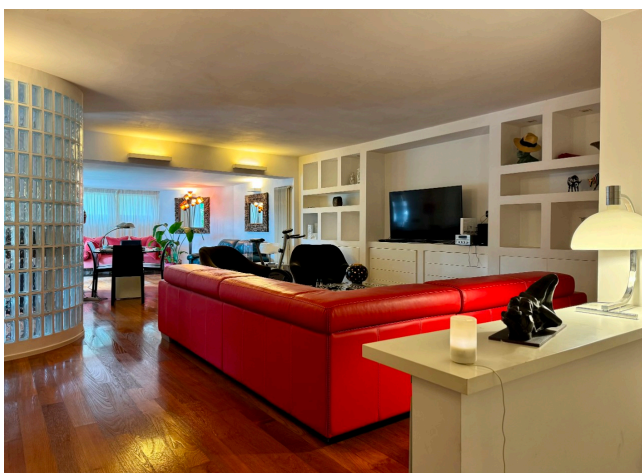

Location 3372

APPARTAMENTO

ANNI 80/90

ROMA (RM) PONTE MILVIO - FARNESINA - CASSIA

Appartamento al piano rialzato con 200mq di terrazza.
Ingresso su salone, cucina moderna, tre stanze da letto con
apertura sull'esterno. Parcheggi pubblici comodi nelle
vicinanze.