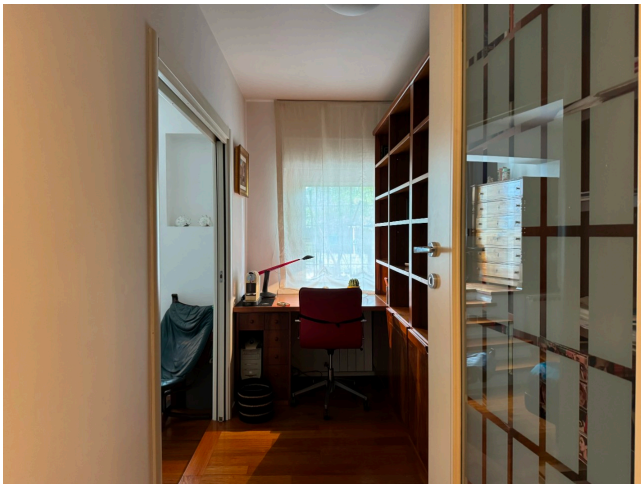

Location 3372

APPARTAMENTO

ANNI 80/90

ROMA (RM) PONTE MILVIO - FARNESINA - CASSIA

Appartamento al piano rialzato con 200mq di terrazza.
Ingresso su salone, cucina moderna, tre stanze da letto con
apertura sull'esterno. Parcheggi pubblici comodi nelle
vicinanze.