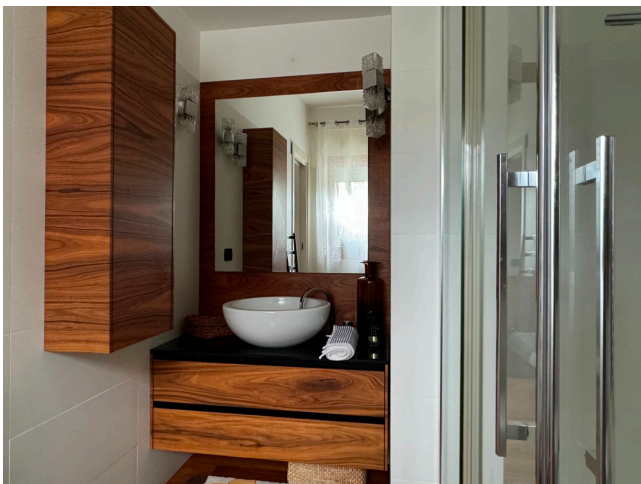

Location 3372

APPARTAMENTO

ANNI 80/90

ROMA (RM) PONTE MILVIO - FARNESINA - CASSIA

Appartamento al piano rialzato con 200mq di terrazza.
Ingresso su salone, cucina moderna, tre stanze da letto con
apertura sull'esterno. Parcheggi pubblici comodi nelle
vicinanze.