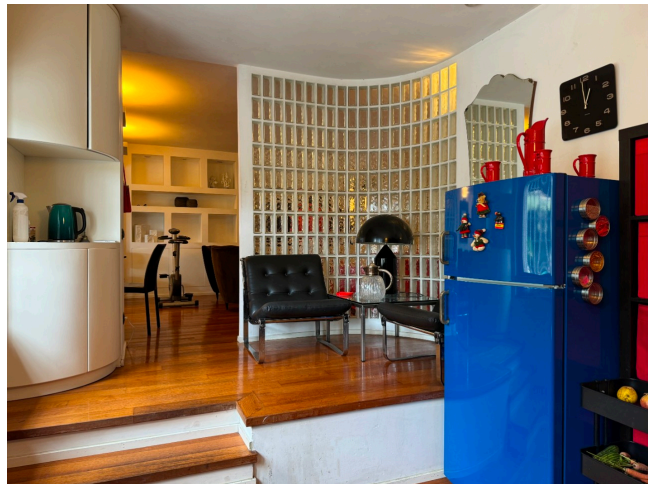

Location 3372

APPARTAMENTO

ANNI 80/90

ROMA (RM) PONTE MILVIO - FARNESINA - CASSIA

Appartamento al piano rialzato con 200mq di terrazza.
Ingresso su salone, cucina moderna, tre stanze da letto con
apertura sull'esterno. Parcheggi pubblici comodi nelle
vicinanze.