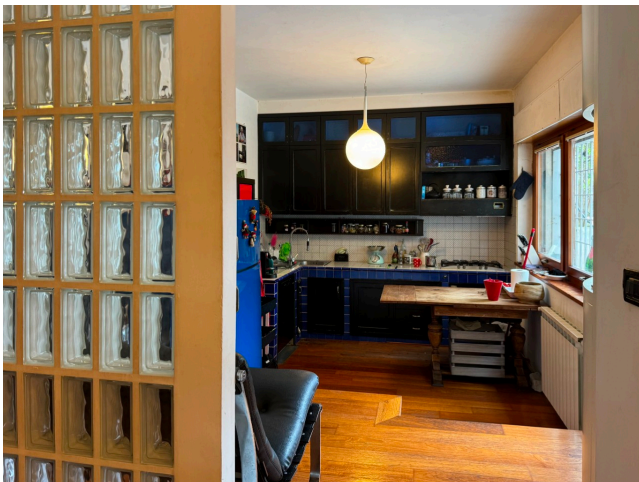

Location 3372

APPARTAMENTO

ANNI 80/90

ROMA (RM) PONTE MILVIO - FARNESINA - CASSIA

Appartamento al piano rialzato con 200mq di terrazza.
Ingresso su salone, cucina moderna, tre stanze da letto con
apertura sull'esterno. Parcheggi pubblici comodi nelle
vicinanze.