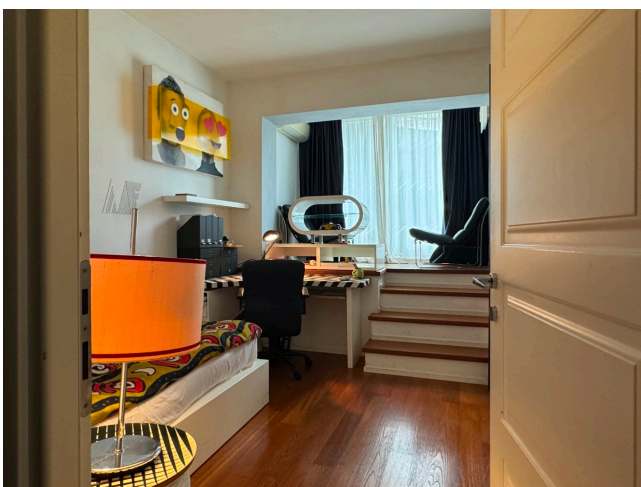

Location 3372

APPARTAMENTO

ANNI 80/90

ROMA (RM) PONTE MILVIO - FARNESINA - CASSIA

Appartamento al piano rialzato con 200mq di terrazza.
Ingresso su salone, cucina moderna, tre stanze da letto con
apertura sull'esterno. Parcheggi pubblici comodi nelle
vicinanze.