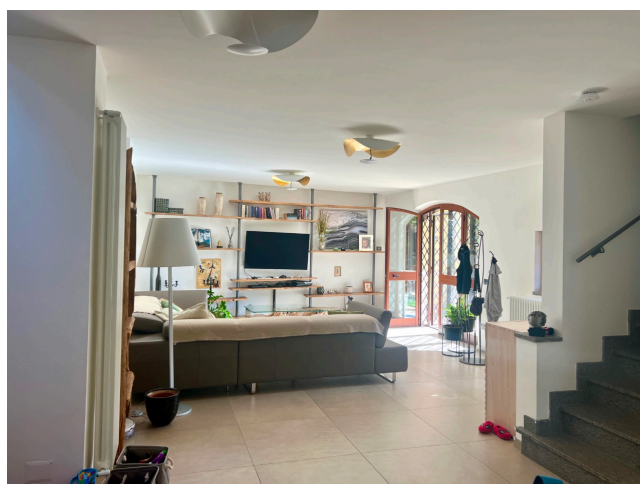

## Location 3369

VILLA  
CONTEMPORANEA  
ROMA (RM) ROMA NORD

Villetta a schiera disposta su due livelli. Spazio living open con cucina e sala pranzo con vista sul bellissimo giardino.

Si può consultare la scheda online di questa location all'indirizzo <http://www.inlocation.it/location/3369>