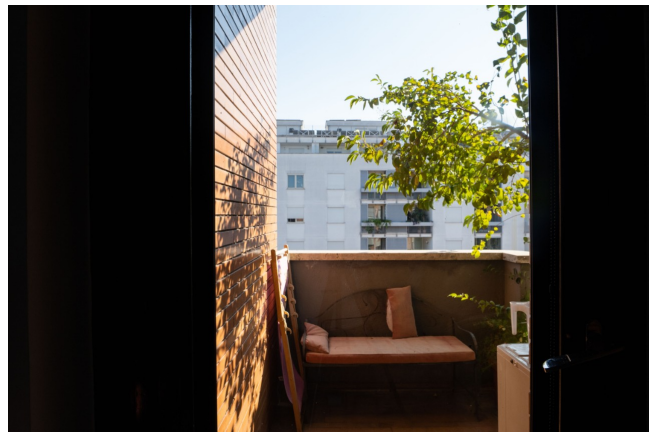

Location 3367

APPARTAMENTO
BOHEMIEN
ROMA (RM) PORTUENSE

Appartamento elegante di 200mq, mix di stili, saloni mossi con terrazzi, 3 stanze da letto con servizi.

Si può consultare la scheda online di questa location all'indirizzo <http://www.inlocation.it/location/3367>