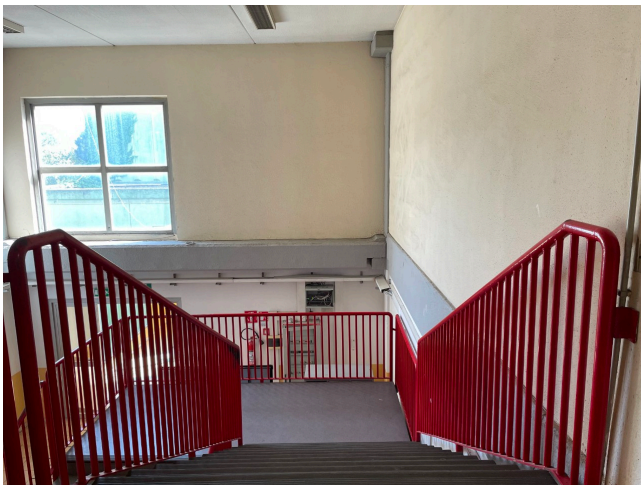

Location 3366

SCUOLA
POPOLARE
ROMA (RM)

Scuola con grandi spazi esterni, corridoi aule, bar, mensa con cucina industriale, bel campo da pallacanestro/pallavolo al coperto. Parcheggio

Si può consultare la scheda online di questa location all'indirizzo <http://www.inlocation.it/location/3366>