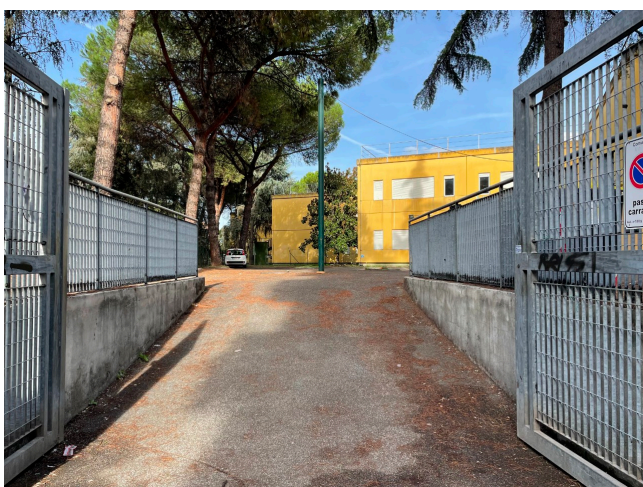

Location 3366

SCUOLA
POPOLARE
ROMA (RM)

Scuola con grandi spazi esterni, corridoi aule, bar, mensa con cucina industriale, bel campo da pallacanestro/pallavolo al coperto. Parcheggio

Si può consultare la scheda online di questa location all'indirizzo <http://www.inlocation.it/location/3366>