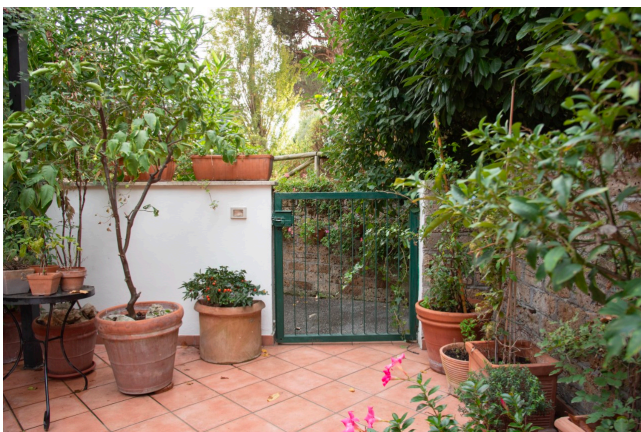

Location 3359

APPARTAMENTO
BOHEMIEN
ROMA (RM) OLGIATA - LA STORTA

Appartamento con spazio esterno al piano terra, arredamento contemporaneo, ingresso con cancelletto indipendente

Si può consultare la scheda online di questa location all'indirizzo <http://www.inlocation.it/location/3359>