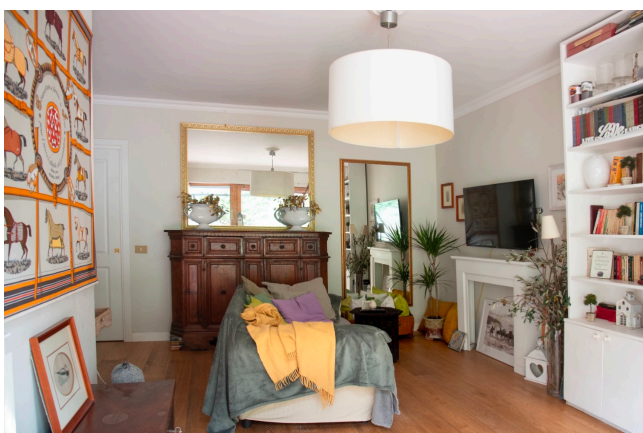

Location 3359

APPARTAMENTO
BOHEMIEN
ROMA (RM) OLGIATA - LA STORTA

Appartamento con spazio esterno al piano terra, arredamento contemporaneo, ingresso con cancelletto indipendente

Si può consultare la scheda online di questa location all'indirizzo <http://www.inlocation.it/location/3359>