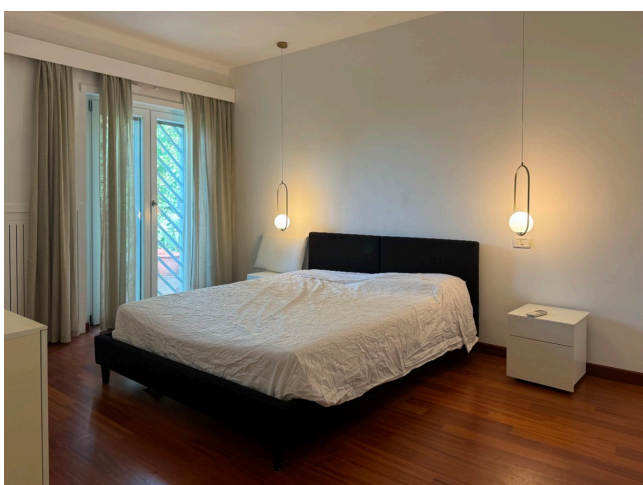

Location 3358

VILLA
ANNI 80/90
ROMA (RM) ROMA SUD

Villa a Mostacciano, arredamento minimal, non abitata al momento, disposta su due livelli con salone openspace con cucina a vista, interamente circondata da giardino. Due stanze da letto con servizi. Doppio Box coperto. Non parcheggi privati.