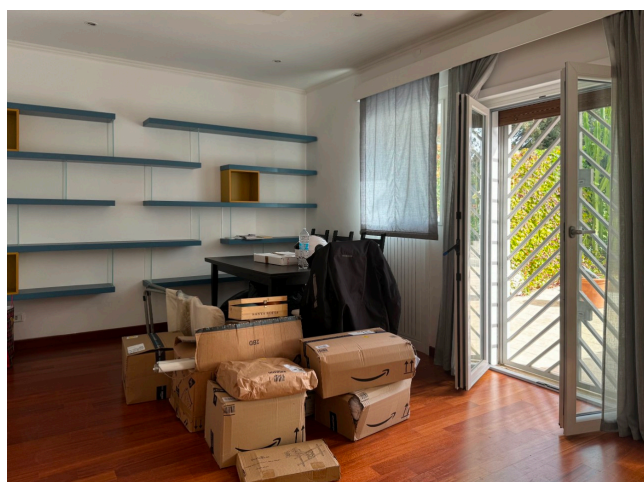

Location 3358

VILLA
ANNI 80/90
ROMA (RM) ROMA SUD

Villa a Mostacciano, arredamento minimal, non abitata al momento, disposta su due livelli con salone openspace con cucina a vista, interamente circondata da giardino. Due stanze da letto con servizi. Doppio Box coperto. Non parcheggi privati.