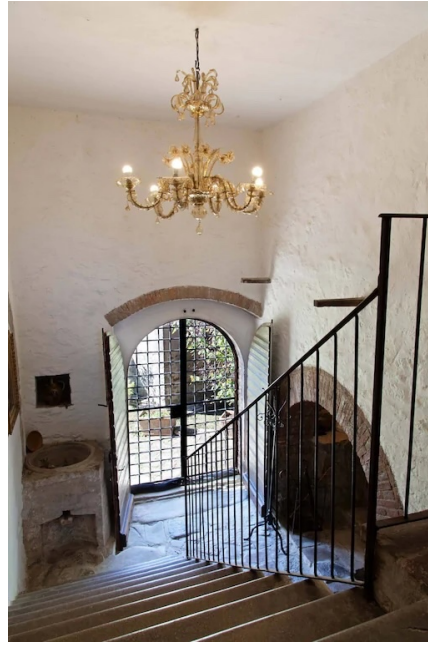

## Location 3357

CASALE  
CLASSICO  
TODI (PG)

Villa in pietra risalente agli inizi del 1600 con torretta, cinque stanze da letto, studio e vari spazi. La struttura si trova all'interno di un terreno di 27 ha delimitato da una serie di campi collinari, il giardino dispone di ampi prati inclinati e alberi secolari, piscina, 6 x 12m