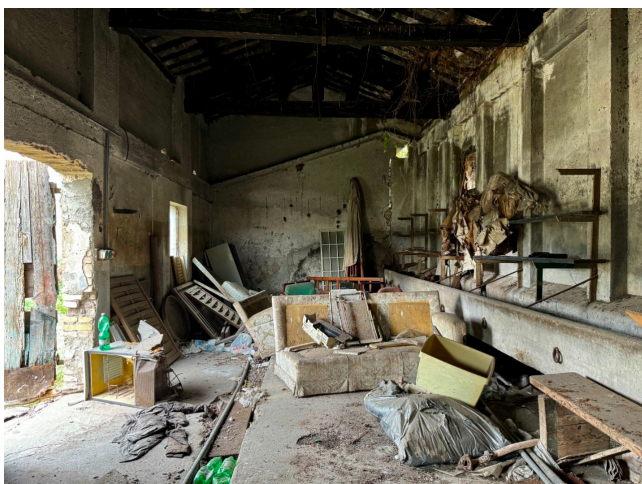

Location 3353

CASALE
DISMESSO
ROMA (RM) AURELIO

Spazi privati con strutture abbandonate e fatiscenti.
parcheggio mezzi

Si può consultare la scheda online di questa location all'indirizzo <http://www.inlocation.it/location/3353>