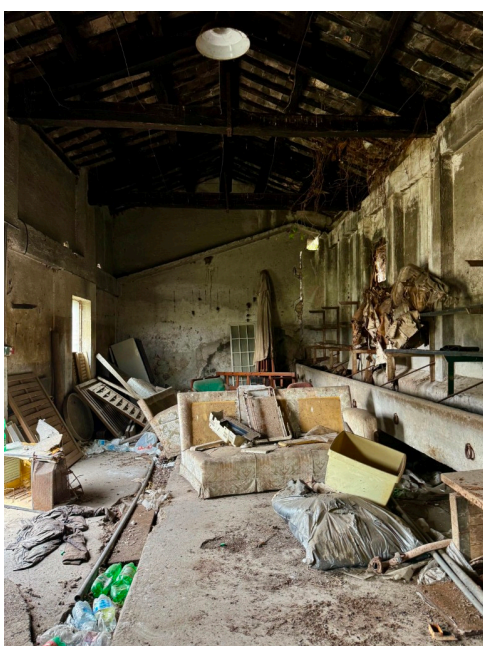

Location 3353

CASALE
DISMESSO
ROMA (RM) AURELIO

Spazi privati con strutture abbandonate e fatiscenti.
parcheggio mezzi

Si può consultare la scheda online di questa location all'indirizzo <http://www.inlocation.it/location/3353>