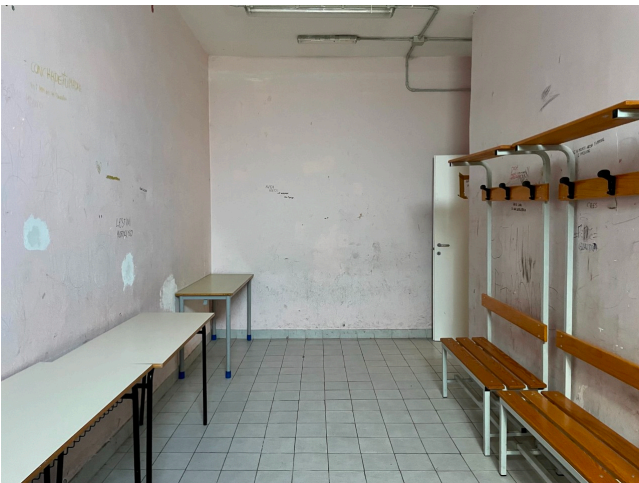

## Location 3351

SCUOLA  
POPOLARE  
ROMA (RM) ARDEATINO

Scuola popolare con ingresso, scale che portano ai piani con varie aule, sala professori, bagni, cucina industriale, bar. Parcheggio per mezzi tecnici.