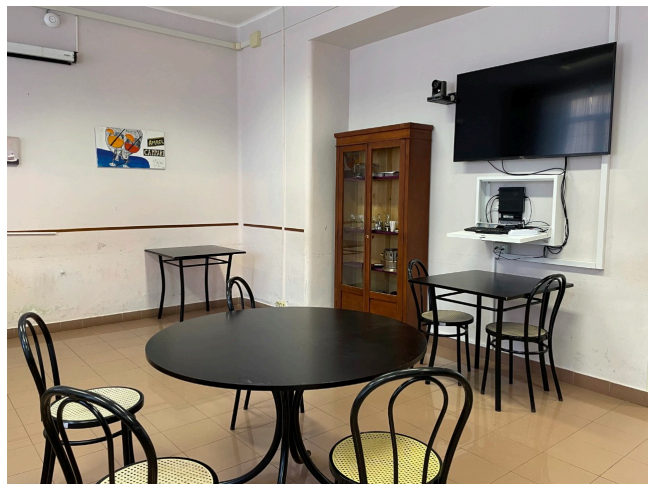

## Location 3351

SCUOLA  
POPOLARE  
ROMA (RM) ARDEATINO

Scuola popolare con ingresso, scale che portano ai piani con varie aule, sala professori, bagni, cucina industriale, bar. Parcheggio per mezzi tecnici.