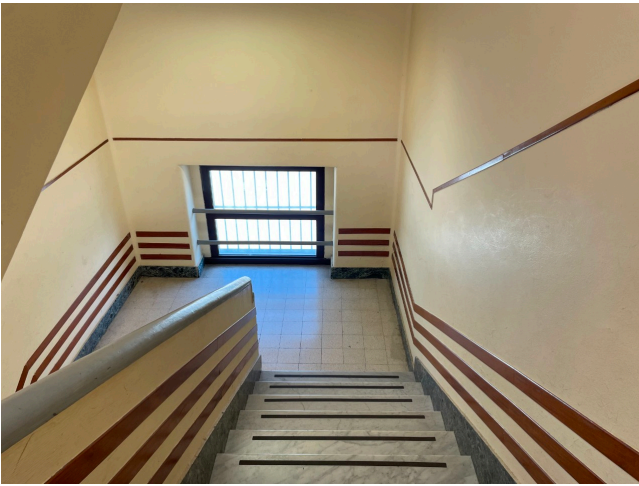

## Location 3351

SCUOLA  
POPOLARE  
ROMA (RM) ARDEATINO

Scuola popolare con ingresso, scale che portano ai piani con varie aule, sala professori, bagni, cucina industriale, bar. Parcheggio per mezzi tecnici.