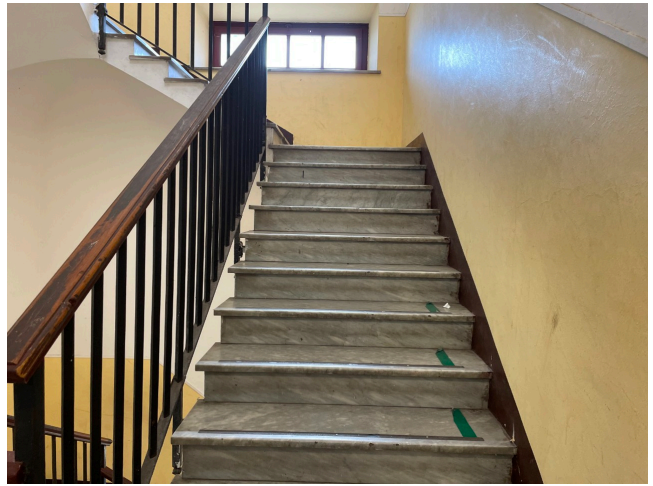

Location 3350

SCUOLA
CLASSICA
ROMA (RM) ROMA SUD

Grande istituto scolastico, edificio degli anni 20, con corridoi ed aule disposte su due livelli, grande ingresso. Cucine industriali ed aree mensa. Parcheggio per mezzi tecnici