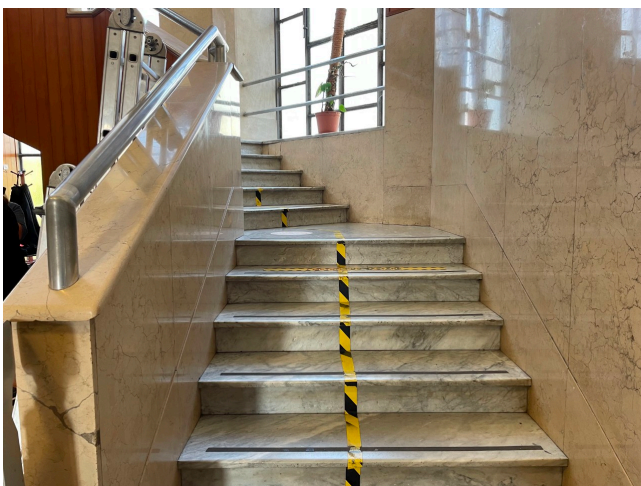

Location 3350

SCUOLA
CLASSICA
ROMA (RM) ROMA SUD

Grande istituto scolastico, edificio degli anni 20, con corridoi ed aule disposte su due livelli, grande ingresso. Cucine industriali ed aree mensa. Parcheggio per mezzi tecnici