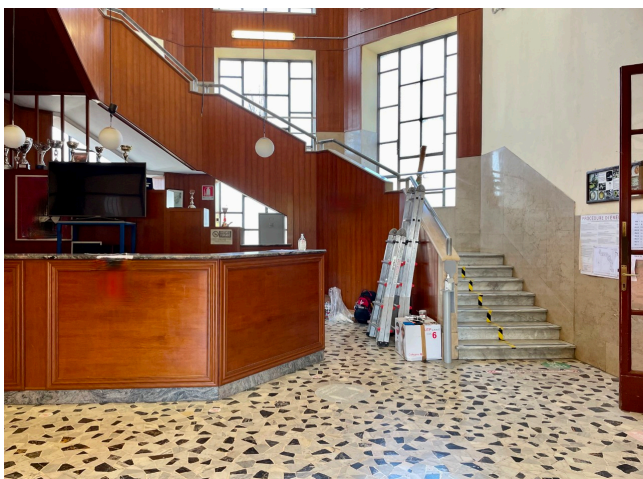

Location 3350

SCUOLA
CLASSICA
ROMA (RM) ROMA SUD

Grande istituto scolastico, edificio degli anni 20, con corridoi ed aule disposte su due livelli, grande ingresso. Cucine industriali ed aree mensa. Parcheggio per mezzi tecnici