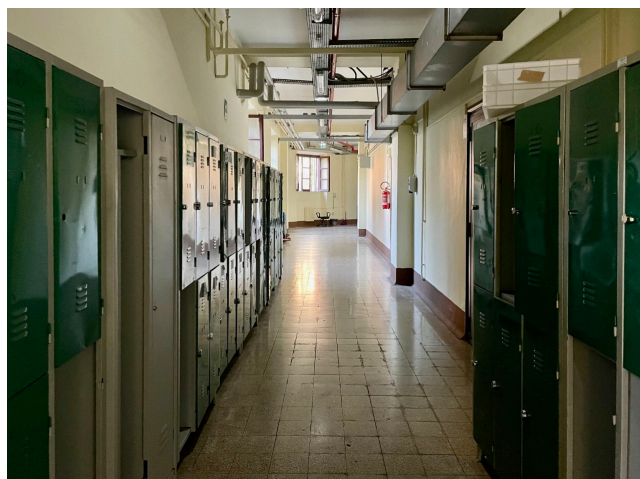

Location 3350

SCUOLA
CLASSICA
ROMA (RM) ROMA SUD

Grande istituto scolastico, edificio degli anni 20, con corridoi ed aule disposte su due livelli, grande ingresso. Cucine industriali ed aree mensa. Parcheggio per mezzi tecnici