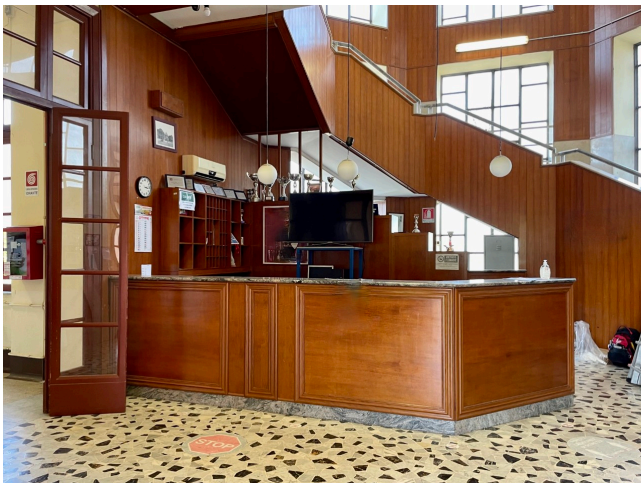

Location 3350

SCUOLA
CLASSICA
ROMA (RM) ROMA SUD

Grande istituto scolastico, edificio degli anni 20, con corridoi ed aule disposte su due livelli, grande ingresso. Cucine industriali ed aree mensa. Parcheggio per mezzi tecnici