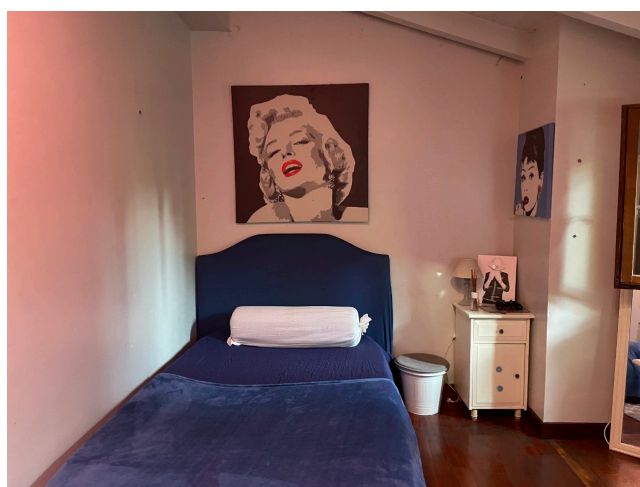

Location 3347

VILLA
MONTAGNA
ROMA (RM) ARDEATINO

Villetta sull'appia antica in stile montagna disposta su un solo livello circondata da un bel giardino attrezzato. 3 stanze da letto. parcheggi.

Si può consultare la scheda online di questa location all'indirizzo <http://www.inlocation.it/location/3347>