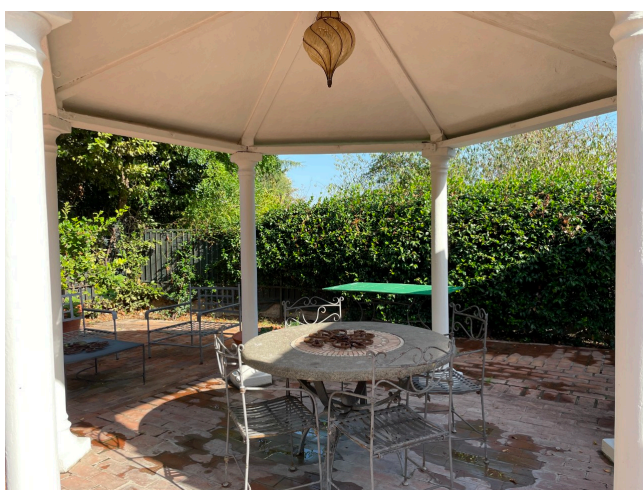

Location 3347

VILLA
MONTAGNA
ROMA (RM) ARDEATINO

Villetta sull'appia antica in stile montagna disposta su un solo livello circondata da un bel giardino attrezzato. 3 stanze da letto. parcheggi.

Si può consultare la scheda online di questa location all'indirizzo <http://www.inlocation.it/location/3347>