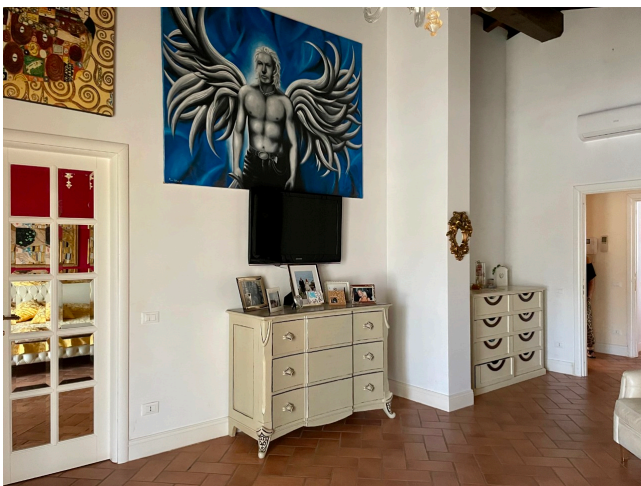

## Location 3345

VILLA  
CLASSICA  
FABRICA DI ROMA (RM)

Villa su un solo livello circondata da portici e giardini, piscina, dependance e parcheggio. Internamente grandissima cucina con affaccio sul salone openspace. Tre stanze da letto con servizi