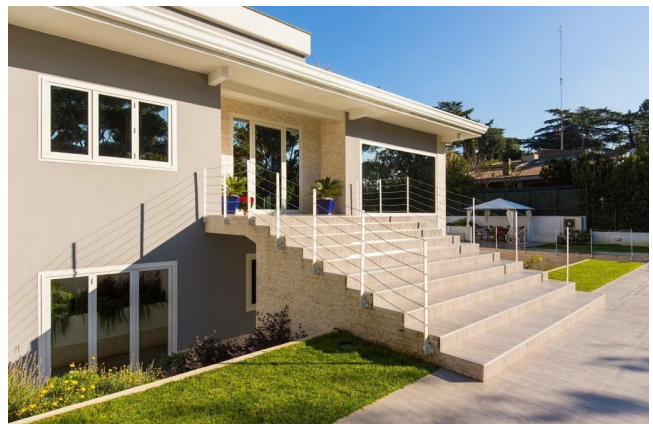

Location 3342

VILLA
MODERNA
ROMA (RM) EUR

Grande villa moderna con ampie aree vetrate, saloni, salotti, camere da letto e cucine. Parcheggio mezzi.

Si può consultare la scheda online di questa location all'indirizzo <http://www.inlocation.it/location/3342>